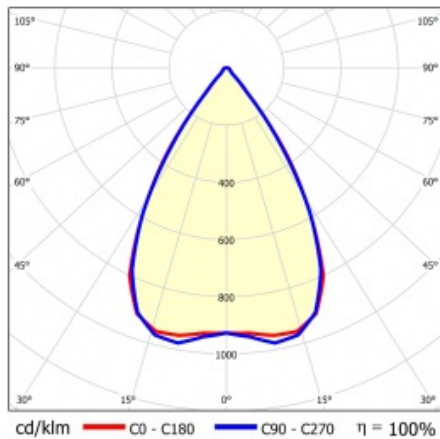

LINEA S LED 1764MM 5500LM 840 IP40 SN DALI (34W)

DETAILLIERTE PRODUKTKARTE

TABLE TECHNISCHE PARAMETER

Index:	857652	Farbe Gehäuse:	RAL9010
EAN:	5905963857652	Abmessungen (H/B/T/H) [mm]:	1764/53/26
Lichtquelle:	LED	IP-Schutzart:	IP40
Nennleistung der Leuchte [W]:	34	Montage:	Anbau-, Hänge-
Lichtstrom [lm]:	5500	Betriebstemperatur [°C]:	von -25 bis +35
Wechselspannungsbereich [V]:	198-264	DIMM DALI:	ja
Frequenz:	50-60	Menge auf der Palette [Stück]:	100
Lichtausbeute [lm/W]:	163	Eigengewicht [kg]:	2
Energieeffizienzklasse:	B	Versorgungsspannung [V]:	220-240
Schutzklasse:	I	Überspannungsschutz [kV]:	1
Farbtemperatur [K]:	4000	Typ Diffusor:	Lentikularpanel
Farb- wiedergabe- index:	>80	IK-Stoßfestigkeitsgrad:	IK03
SDCM:	≤ 3	UGR (4H8H):	19.6
Lebensdauer LED L70B50 [h]:	150000	Garantie [Jahre]:	5
Lebensdauer LED L80B20 [h]:	100000	CE-Zertifikat:	465/2023
Lebensdauer LED L90B10 [h]:	45000	ENEC-Zertifikat:	0331/ENEC/23
Abstrahl- winkel [°]:	65	HACCP:	852/2004
Verteilungstyp:	SN	Anleitung:	Download PDF
Material Diffusor:	PC	Photobiologische Sicherheit:	Risikogruppe 1 (geringes Risiko)
Material Gehäuse:	beschichtetes Stahlblech		

LIGHT CURVES