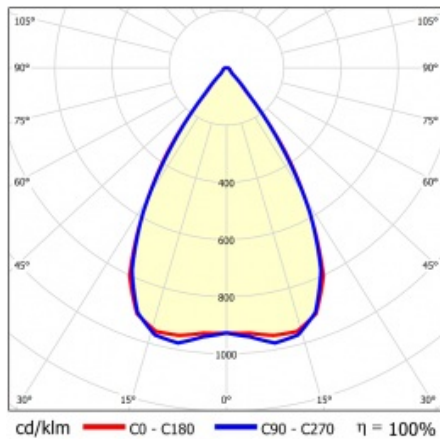

LINEA S LED 1764MM 22150LM 840 IP40 SN DALI (139W)

DETAILLIERTE PRODUKTKARTE

TABLE TECHNISCHE PARAMETER

Index:	857591	Farbe Gehäuse:	RAL9010
EAN:	5905963857591	Abmessungen (H/B/T/H) [mm]:	1764/53/26
Lichtquelle:	LED	IP-Schutzart:	IP40
Nennleistung der Leuchte [W]:	139	Montage:	Anbau-, Hänge-
Lichtstrom [lm]:	22150	Betriebstemperatur [°C]:	von -25 bis +35
Wechselspannungsbereich [V]:	198-264	DIMM DALI:	ja
Frequenz:	50-60	Menge auf der Palette [Stück]:	100
Lichtausbeute [lm/W]:	162	Eigengewicht [kg]:	2
Energieeffizienzklasse:	B	Versorgungsspannung [V]:	220-240
Schutzklasse:	I	Überspannungsschutz [kV]:	1
Farbtemperatur [K]:	4000	Typ Diffusor:	Lentikularpanel
Farb- wiedergabe- index:	>80	IK-Stoßfestigkeitsgrad:	IK03
SDCM:	≤ 3	UGR (4H8H):	24.4
Lebensdauer LED L70B50 [h]:	150000	Garantie [Jahre]:	5
Lebensdauer LED L80B20 [h]:	100000	CE-Zertifikat:	465/2023
Lebensdauer LED L90B10 [h]:	45000	ENEC-Zertifikat:	0331/ENEC/23
Abstrahl- winkel [°]:	65	HACCP:	852/2004
Verteilungstyp:	SN	Anleitung:	Download PDF
Material Diffusor:	PC	Photobiologische Sicherheit:	Risikogruppe 1 (geringes Risiko)
Material Gehäuse:	beschichtetes Stahlblech		

LIGHT CURVES