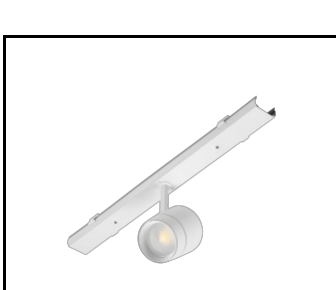

CHARAKTERISTIK

LINEA S LED ist ein Anbau- und Pendelleuchtensystem, das eine neue Generation von Leuchten für die LED-Technologie darstellt. Das innovative Anschlussystem und die durchgeschleifte Verkabelung ermöglichen eine schnelle Montage der Leuchten zu einer Lichtlinie und einen flexiblen Austausch der Lichtmodule je nach aktuellem Bedarf. Das verwendete Design ermöglicht eine einfache Montage und einen einfachen Stromanschluss. Das von Grund auf neu konzipierte Stahlgehäuse gewährleistet die Festigkeit und Robustheit der Leuchte, während das schmale Seitenprofil die Installation in schwer zugänglichen Bereichen ermöglicht. Dioden eines renommierten Herstellers und neue LED-Module tragen zu der sehr hohen Lichtausbeute bei.

LINEA S LED 1764MM 22150LM 840 IP40 CN (139W)

DETAILIERTE PRODUKTKARTE

LINEA S LED Maskenbildner
1764mm (980039)

LINEA S LED – Endkappe IP40
steckbar (980060)

LINEA S LED-Netzteil 5P (980084)

LINEA S LED Blende PVC
1176mm (980930)

LINEA S LED - Blende PVC
1764mm (981159)

LINEA S LED-Netzteil 11P (981388)

LINEA S LED Metallgitter
1176mm (980947)

LINEA S LED Metallgitter
588mm (980985)

LINEA S LED - PVC-Gitter
588mm (980992)

LINEA S LED-Hängeleuchte
1.5m (981173)

Linea S LED
Aufputzmontagehalterung (980954)

LINEA S LED
Kettenaufhängung (981425)

Linea S LED-Netzteil 7P (980978)

LINEA S LED 588mm AW DOT CS 2W
1h NM AT (981227)

LINEA S LED 588mm AW DOT CSC
2W 1h NM AT (981234)