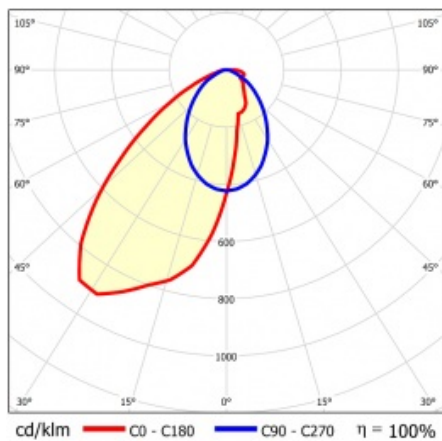

LINEA S LED 1764MM 21700LM 840 IP40 SA-L (139W)

DETAILIERTE PRODUKTKARTE

TABLE TECHNISCHE PARAMETER

Index:	848070	Material Gehäuse:	beschichtetes Stahlblech
EAN:	5905963848070	Farbe Gehäuse:	RAL9010
Lichtquelle:	LED	Abmessungen (H/B/T/H) [mm]:	1764/53/26
Nennleistung der Leuchte [W]:	139	IP-Schutzart:	IP40
Lichtstrom [lm]:	21700	Montage:	Anbau-, Hänge-
Wechselspannungsbereich [V]:	198-264	Betriebstemperatur [°C]:	von -25 bis +35
Frequenz:	50-60	Menge auf der Palette [Stück]:	100
Lichtausbeute [lm/W]:	162	Eigengewicht [kg]:	1.900
Energieeffizienzklasse:	B	Versorgungsspannung [V]:	220-240
Schutzklasse:	I	Überspannungsschutz [kV]:	1
Farbtemperatur [K]:	4000	Typ Diffusor:	Lentikularpanel
Farb- wiedergabe- index:	>80	IK-Stoßfestigkeitsgrad:	IK03
SDCM:	≤ 3	UGR (4H8H):	24.4
Lebensdauer LED L70B50 [h]:	150000	Garantie [Jahre]:	5
Lebensdauer LED L80B20 [h]:	100000	CE-Zertifikat:	465/2023
Lebensdauer LED L90B10 [h]:	45000	ENEC-Zertifikat:	0331/ENEC/23
Abstrahl- winkel [°]:	asymmetric left	HACCP:	852/2004
Verteilungstyp:	SA-L	Anleitung:	Download PDF
Material Diffusor:	PC	Photobiologische Sicherheit:	Risikogruppe 1 (geringes Risiko)

LIGHT CURVES