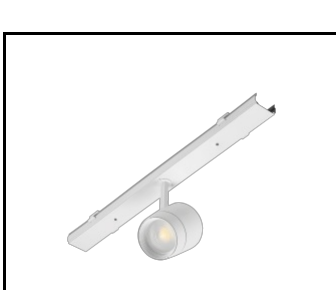

CHARAKTERISTIK

LINEA S LED ist ein Anbau- und Pendelleuchtensystem, das eine neue Generation von Leuchten für die LED-Technologie darstellt. Das innovative Anschlussystem und die durchgeschleifte Verkabelung ermöglichen eine schnelle Montage der Leuchten zu einer Lichtlinie und einen flexiblen Austausch der Lichtmodule je nach aktuellem Bedarf. Das verwendete Design ermöglicht eine einfache Montage und einen einfachen Stromanschluss. Das von Grund auf neu konzipierte Stahlgehäuse gewährleistet die Festigkeit und Robustheit der Leuchte, während das schmale Seitenprofil die Installation in schwer zugänglichen Bereichen ermöglicht. Dioden eines renommierten Herstellers und neue LED-Module tragen zu der sehr hohen Lichtausbeute bei.

LINEA S LED 1764MM 14550LM 840 IP40 SN (88W)

DETAILIERTE PRODUKTKARTE

LINEA S LED Maskenbildner
1764mm (980039)

LINEA S LED – Endkappe IP40
steckbar (980060)

LINEA S LED-Netzteil 5P (980084)

LINEA S LED Blende PVC
1176mm (980930)

LINEA S LED - Blende PVC
1764mm (981159)

LINEA S LED-Netzteil 11P (981388)

LINEA S LED Metallgitter
1176mm (980947)

LINEA S LED Metallgitter
588mm (980985)

LINEA S LED - PVC-Gitter
588mm (980992)

LINEA S LED-Hängeleuchte
1.5m (981173)

Linea S LED
Aufputzmontagehalterung (980954)

LINEA S LED
Kettenaufhängung (981425)

Linea S LED-Netzteil 7P (980978)

LINEA S LED 588mm AW DOT CS 2W
1h NM AT (981227)

LINEA S LED 588mm AW DOT CSC
2W 1h NM AT (981234)