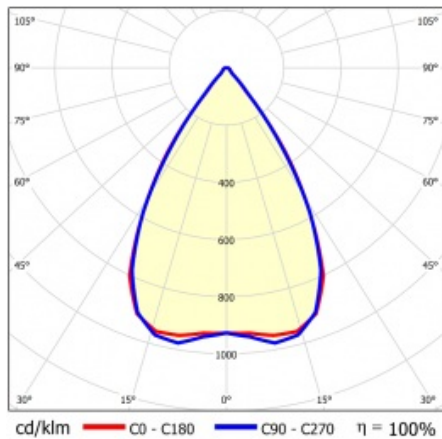

LINEA S LED 1764MM 14550LM 840 IP40 SN (88W)

DETAILIERTE PRODUKTKARTE

TABLE TECHNISCHE PARAMETER

Index:	857386	Material Gehäuse:	beschichtetes Stahlblech
EAN:	5905963857386	Farbe Gehäuse:	RAL9010
Lichtquelle:	LED	Abmessungen (H/B/T/H) [mm]:	1764/53/26
Nennleistung der Leuchte [W]:	88	IP-Schutzart:	IP40
Lichtstrom [lm]:	14550	Montage:	Anbau-, Hänge-
Wechselspannungsbereich [V]:	198-264	Betriebstemperatur [°C]:	von -25 bis +35
Frequenz:	50-60	Menge auf der Palette [Stück]:	100
Lichtausbeute [lm/W]:	169	Eigengewicht [kg]:	1.900
Energieeffizienzklasse:	B	Versorgungsspannung [V]:	220-240
Schutzklasse:	I	Überspannungsschutz [kV]:	1
Farbtemperatur [K]:	4000	Typ Diffusor:	Lentikularpanel
Farb- wiedergabe- index:	>80	IK-Stoßfestigkeitsgrad:	IK03
SDCM:	≤ 3	UGR (4H8H):	23
Lebensdauer LED L70B50 [h]:	150000	Garantie [Jahre]:	5
Lebensdauer LED L80B20 [h]:	100000	CE-Zertifikat:	465/2023
Lebensdauer LED L90B10 [h]:	45000	ENEC-Zertifikat:	0331/ENEC/23
Abstrahl- winkel [°]:	65	HACCP:	852/2004
Verteilungstyp:	SN	Anleitung:	Download PDF
Material Diffusor:	PC	Photobiologische Sicherheit:	Risikogruppe 1 (geringes Risiko)

LIGHT CURVES