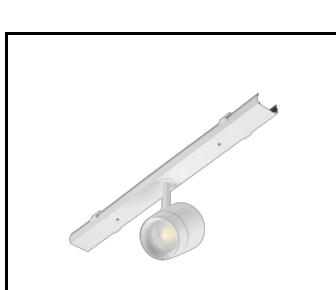

CHARAKTERISTIK

LINEA S LED ist ein Anbau- und Pendelleuchtensystem, das eine neue Generation von Leuchten für die LED-Technologie darstellt. Das innovative Anschlussystem und die durchgeschleifte Verkabelung ermöglichen eine schnelle Montage der Leuchten zu einer Lichtlinie und einen flexiblen Austausch der Lichtmodule je nach aktuellem Bedarf. Das verwendete Design ermöglicht eine einfache Montage und einen einfachen Stromanschluss. Das von Grund auf neu konzipierte Stahlgehäuse gewährleistet die Festigkeit und Robustheit der Leuchte, während das schmale Seitenprofil die Installation in schwer zugänglichen Bereichen ermöglicht. Dioden eines renommierten Herstellers und neue LED-Module tragen zu der sehr hohen Lichtausbeute bei.

LINEA S LED - Blende PVC
1764mm (981159)

LINEA S LED-Netzteil 11P (981388)

LINEA S LED Metallgitter
1176mm (980947)

LINEA S LED Metallgitter
588mm (980985)

LINEA S LED - PVC-Gitter
588mm (980992)

LINEA S LED-Hängeleuchte
1.5m (981173)

Linea S LED
Aufputzmontagehalterung (980954)

LINEA S LED
Kettenaufhängung (981425)

Linea S LED-Netzteil 7P (980978)

LINEA S LED 588mm AW DOT CS 2W
1h NM AT (981227)

LINEA S LED 588mm AW DOT CSC
2W 1h NM AT (981234)

LINEA S LED 588mm AW DOT CSO
2W 1h NM AT (981241)

LINEA S LED 588mm - 1xEXPO
ADJUST 2050lm zoom 22-55st. WEISS
840 20W (981265)

LINEA S LED 588mm - 1xEXPO
ADJUST 2050lm DALI zoom 22-55st.
WEISS 840 20W (981272)