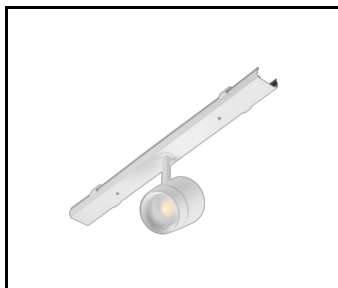

CHARAKTERISTIK

LINEA S LED ist ein Anbau- und Pendelleuchtensystem, das eine neue Generation von Leuchten für die LED-Technologie darstellt. Das innovative Anschlussystem und die durchgeschleifte Verkabelung ermöglichen eine schnelle Montage der Leuchten zu einer Lichtlinie und einen flexiblen Austausch der Lichtmodule je nach aktuellem Bedarf. Das verwendete Design ermöglicht eine einfache Montage und einen einfachen Stromanschluss. Das von Grund auf neu konzipierte Stahlgehäuse gewährleistet die Festigkeit und Robustheit der Leuchte, während das schmale Seitenprofil die Installation in schwer zugänglichen Bereichen ermöglicht. Dioden eines renommierten Herstellers und neue LED-Module tragen zu der sehr hohen Lichtausbeute bei.

LINEA S LED - Blende PVC
1764mm (981159)

LINEA S LED-Netzteil 11P (981388)

LINEA S LED Metallgitter
1176mm (980947)

LINEA S LED Metallgitter
588mm (980985)

LINEA S LED - PVC-Gitter
588mm (980992)

LINEA S LED-Hängeleuchte
1.5m (981173)

Linea S LED
Aufputzmontagehalterung (980954)

LINEA S LED
Kettenaufhängung (981425)

Linea S LED-Netzteil 7P (980978)

LINEA S LED 588mm AW DOT CS 2W
1h NM AT (981227)

LINEA S LED 588mm AW DOT CSC
2W 1h NM AT (981234)

LINEA S LED 588mm AW DOT CSO
2W 1h NM AT (981241)

LINEA S LED 588mm - 1xEXPO
ADJUST 2050lm zoom 22-55st. WEISS
840 20W (981265)

LINEA S LED 588mm - 1xEXPO
ADJUST 2050lm DALI zoom 22-55st.
WEISS 840 20W (981272)