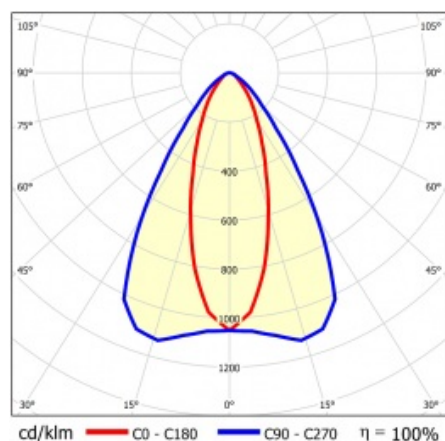

LINEA S LED 1764MM 14550LM 840 IP40 CN (88W)

DETAILIERTE PRODUKTKARTE

TABLE TECHNISCHE PARAMETER

Index:	855061	Material Gehäuse:	beschichtetes Stahlblech
EAN:	5905963855061	Farbe Gehäuse:	RAL9010
Lichtquelle:	LED	Abmessungen (H/B/T/H) [mm]:	1764/53/26
Nennleistung der Leuchte [W]:	88	IP-Schutzart:	IP40
Lichtstrom [lm]:	14550	Montage:	Anbau-, Hänge-
Wechselspannungsbereich [V]:	198-264	Betriebstemperatur [°C]:	von -25 bis +35
Frequenz:	50-60	Menge auf der Palette [Stück]:	100
Lichtausbeute [lm/W]:	169	Eigengewicht [kg]:	1.900
Energieeffizienzklasse:	B	Versorgungsspannung [V]:	220-240
Schutzklasse:	I	Überspannungsschutz [kV]:	1
Farbtemperatur [K]:	4000	Typ Diffusor:	Lentikularpanel
Farb- wiedergabe- index:	>80	IK-Stoßfestigkeitsgrad:	IK03
SDCM:	≤ 3	UGR (4H8H):	23
Lebensdauer LED L70B50 [h]:	150000	Garantie [Jahre]:	5
Lebensdauer LED L80B20 [h]:	100000	CE-Zertifikat:	465/2023
Lebensdauer LED L90B10 [h]:	45000	ENEC-Zertifikat:	0331/ENEC/23
Abstrahl- winkel [°]:	35/67	HACCP:	852/2004
Verteilungstyp:	CN	Anleitung:	Download PDF
Material Diffusor:	PC	Photobiologische Sicherheit:	Risikogruppe 1 (geringes Risiko)

LIGHT CURVES