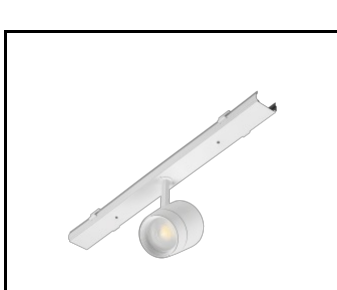

CHARAKTERISTIK

LINEA S LED ist ein Anbau- und Pendelleuchtensystem, das eine neue Generation von Leuchten für die LED-Technologie darstellt. Das innovative Anschlussystem und die durchgeschleifte Verkabelung ermöglichen eine schnelle Montage der Leuchten zu einer Lichtlinie und einen flexiblen Austausch der Lichtmodule je nach aktuellem Bedarf. Das verwendete Design ermöglicht eine einfache Montage und einen einfachen Stromanschluss. Das von Grund auf neu konzipierte Stahlgehäuse gewährleistet die Festigkeit und Robustheit der Leuchte, während das schmale Seitenprofil die Installation in schwer zugänglichen Bereichen ermöglicht. Dioden eines renommierten Herstellers und neue LED-Module tragen zu der sehr hohen Lichtausbeute bei.

LINEA S LED 1764MM 14550LM 840 IP40 CN (88W)

DETAILIERTE PRODUKTKARTE

LINEA S LED Maskenbildner
1764mm (980039)

LINEA S LED – Endkappe IP40
steckbar (980060)

LINEA S LED-Netzteil 5P (980084)

LINEA S LED Blende PVC
1176mm (980930)

LINEA S LED - Blende PVC
1764mm (981159)

LINEA S LED-Netzteil 11P (981388)

LINEA S LED Metallgitter
1176mm (980947)

LINEA S LED Metallgitter
588mm (980985)

LINEA S LED - PVC-Gitter
588mm (980992)

LINEA S LED-Hängeleuchte
1.5m (981173)

Linea S LED
Aufputzmontagehalterung (980954)

LINEA S LED
Kettenaufhängung (981425)

Linea S LED-Netzteil 7P (980978)

LINEA S LED 588mm AW DOT CS 2W
1h NM AT (981227)

LINEA S LED 588mm AW DOT CSC
2W 1h NM AT (981234)