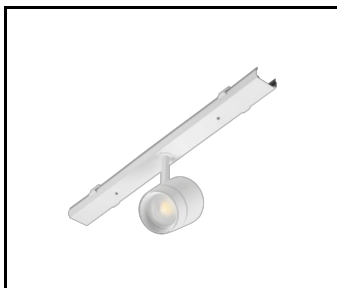

CHARAKTERISTIK

LINEA S LED ist ein Anbau- und Pendelleuchtensystem, das eine neue Generation von Leuchten für die LED-Technologie darstellt. Das innovative Anschlussystem und die durchgeschleifte Verkabelung ermöglichen eine schnelle Montage der Leuchten zu einer Lichtlinie und einen flexiblen Austausch der Lichtmodule je nach aktuellem Bedarf. Das verwendete Design ermöglicht eine einfache Montage und einen einfachen Stromanschluss. Das von Grund auf neu konzipierte Stahlgehäuse gewährleistet die Festigkeit und Robustheit der Leuchte, während das schmale Seitenprofil die Installation in schwer zugänglichen Bereichen ermöglicht. Dioden eines renommierten Herstellers und neue LED-Module tragen zu der sehr hohen Lichtausbeute bei.

LINEA S LED - Blende PVC
1764mm (981159)

LINEA S LED-Netzteil 11P (981388)

LINEA S LED Metallgitter
1176mm (980947)

LINEA S LED Metallgitter
588mm (980985)

LINEA S LED - PVC-Gitter
588mm (980992)

LINEA S LED-Hängeleuchte
1.5m (981173)

Linea S LED
Aufputzmontagehalterung (980954)

LINEA S LED
Kettenaufhängung (981425)

Linea S LED-Netzteil 7P (980978)

LINEA S LED 588mm AW DOT CS 2W
1h NM AT (981227)

LINEA S LED 588mm AW DOT CSC
2W 1h NM AT (981234)

LINEA S LED 588mm AW DOT CSO
2W 1h NM AT (981241)

LINEA S LED 588mm - 1xEXPO
ADJUST 2050lm zoom 22-55st. WEISS
840 20W (981265)

LINEA S LED 588mm - 1xEXPO
ADJUST 2050lm DALI zoom 22-55st.
WEISS 840 20W (981272)