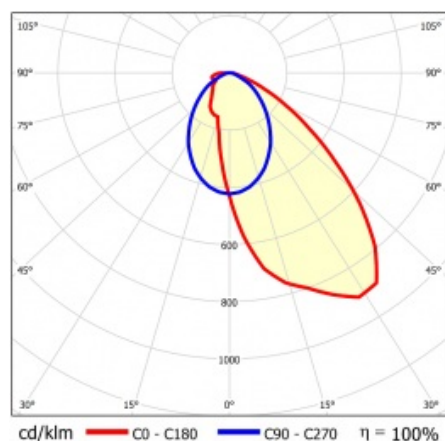

LINEA S LED 1176MM 9900LM 840 IP40 SA-R (61W)

DETAILIERTE PRODUKTKARTE

TABLE TECHNISCHE PARAMETER

Index:	858154	Material Gehäuse:	beschichtetes Stahlblech
EAN:	5905963858154	Farbe Gehäuse:	RAL9010
Lichtquelle:	LED	Abmessungen (H/B/T/H) [mm]:	1176/53/26
Nennleistung der Leuchte [W]:	61	IP-Schutzart:	IP40
Lichtstrom [lm]:	9900	Montage:	Anbau-, Hänge-
Wechselspannungsbereich [V]:	198-264	Betriebstemperatur [°C]:	von -25 bis +35
Frequenz:	50-60	Menge auf der Palette [Stück]:	100
Lichtausbeute [lm/W]:	168	Eigengewicht [kg]:	1.500
Energieeffizienzklasse:	B	Versorgungsspannung [V]:	220-240
Schutzklasse:	I	Überspannungsschutz [kV]:	1
Farbtemperatur [K]:	4000	Typ Diffusor:	Lentikularpanel
Farb- wiedergabe- index:	>80	IK-Stoßfestigkeitsgrad:	IK03
SDCM:	≤ 3	UGR (4H8H):	23.1
Lebensdauer LED L70B50 [h]:	150000	Garantie [Jahre]:	5
Lebensdauer LED L80B20 [h]:	100000	CE-Zertifikat:	172/2023
Lebensdauer LED L90B10 [h]:	45000	ENEC-Zertifikat:	0331/ENEC/23
Abstrahl- winkel [°]:	asymmetric right	HACCP:	852/2004
Verteilungstyp:	SA-R	Anleitung:	Download PDF
Material Diffusor:	PC	Photobiologische Sicherheit:	Risikogruppe 1 (geringes Risiko)

LIGHT CURVES