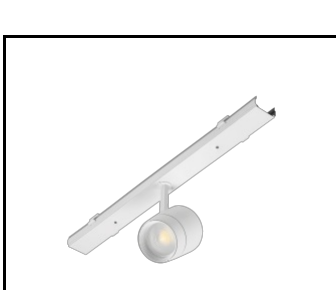

CHARAKTERISTIK

LINEA S LED ist ein Anbau- und Pendelleuchtensystem, das eine neue Generation von Leuchten für die LED-Technologie darstellt. Das innovative Anschlussystem und die durchgeschleifte Verkabelung ermöglichen eine schnelle Montage der Leuchten zu einer Lichtlinie und einen flexiblen Austausch der Lichtmodule je nach aktuellem Bedarf. Das verwendete Design ermöglicht eine einfache Montage und einen einfachen Stromanschluss. Das von Grund auf neu konzipierte Stahlgehäuse gewährleistet die Festigkeit und Robustheit der Leuchte, während das schmale Seitenprofil die Installation in schwer zugänglichen Bereichen ermöglicht. Dioden eines renommierten Herstellers und neue LED-Module tragen zu der sehr hohen Lichtausbeute bei.

LINEA S LED - Blende PVC
1764mm (981159)

LINEA S LED-Netzteil 11P (981388)

LINEA S LED Metallgitter
1176mm (980947)

LINEA S LED Metallgitter
588mm (980985)

LINEA S LED - PVC-Gitter
588mm (980992)

LINEA S LED-Hängeleuchte
1.5m (981173)

Linea S LED
Aufputzmontagehalterung (980954)

LINEA S LED
Kettenaufhängung (981425)

Linea S LED-Netzteil 7P (980978)

LINEA S LED 588mm AW DOT CS 2W
1h NM AT (981227)

LINEA S LED 588mm AW DOT CSC
2W 1h NM AT (981234)