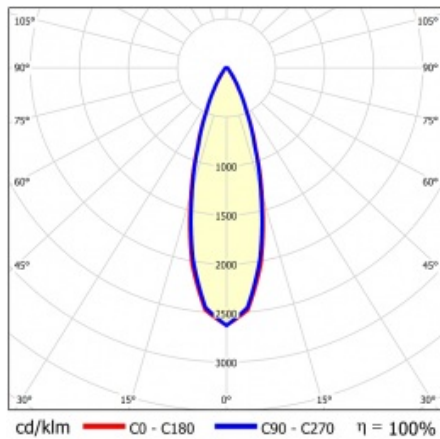

LINEA S LED 1176MM 9350LM 840 IP40 VN DALI (57W)

DETAILIERTE PRODUKTKARTE

TABLE TECHNISCHE PARAMETER

Index:	852909	Farbe Gehäuse:	RAL9010
EAN:	5905963852909	Abmessungen (H/B/T/H) [mm]:	1176/53/26
Lichtquelle:	LED	IP-Schutzart:	IP40
Nennleistung der Leuchte [W]:	57	Montage:	Anbau-, Hänge-
Lichtstrom [lm]:	9350	Betriebstemperatur [°C]:	von -25 bis +35
Wechselspannungsbereich [V]:	198-264	DIMM DALI:	ja
Frequenz:	50-60	Menge auf der Palette [Stück]:	100
Lichtausbeute [lm/W]:	168	Eigengewicht [kg]:	1.600
Energieeffizienzklasse:	B	Versorgungsspannung [V]:	220-240
Schutzklasse:	I	Überspannungsschutz [kV]:	1
Farbtemperatur [K]:	4000	Typ Diffusor:	Lentikularpanel
Farb- wiedergabe- index:	>80	IK-Stoßfestigkeitsgrad:	IK03
SDCM:	≤ 3	UGR (4H8H):	22.8
Lebensdauer LED L70B50 [h]:	150000	Garantie [Jahre]:	5
Lebensdauer LED L80B20 [h]:	100000	CE-Zertifikat:	172/2023
Lebensdauer LED L90B10 [h]:	45000	ENEC-Zertifikat:	0331/ENEC/23
Abstrahl- winkel [°]:	30	HACCP:	852/2004
Verteilungstyp:	VN	Anleitung:	Download PDF
Material Diffusor:	PC	Photobiologische Sicherheit:	Risikogruppe 1 (geringes Risiko)
Material Gehäuse:	beschichtetes Stahlblech		

LIGHT CURVES