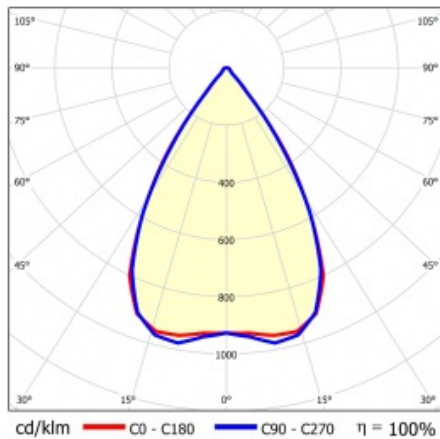

LINEA S LED 1176MM 4900LM 840 IP40 SN DALI (31W)

DETAILIERTE PRODUKTKARTE

TABLE TECHNISCHE PARAMETER

Index:	857560	Farbe Gehäuse:	RAL9010
EAN:	5905963857560	Abmessungen (H/B/T/H) [mm]:	1176/53/26
Lichtquelle:	LED	IP-Schutzart:	IP40
Nennleistung der Leuchte [W]:	31	Montage:	Anbau-, Hänge-
Lichtstrom [lm]:	4900	Betriebstemperatur [°C]:	von -20 bis +35
Wechselspannungsbereich [V]:	198-264	DIMM DALI:	ja
Frequenz:	50-60	Menge auf der Palette [Stück]:	100
Lichtausbeute [lm/W]:	159	Eigengewicht [kg]:	1.600
Energieeffizienzklasse:	B	Versorgungsspannung [V]:	220-240
Schutzklasse:	I	Überspannungsschutz [kV]:	1
Farbtemperatur [K]:	4000	Typ Diffusor:	Lentikularpanel
Farb- wiedergabe- index:	>80	IK-Stoßfestigkeitsgrad:	IK03
SDCM:	≤ 3	UGR (4H8H):	20.6
Lebensdauer LED L70B50 [h]:	150000	Garantie [Jahre]:	5
Lebensdauer LED L80B20 [h]:	100000	CE-Zertifikat:	172/2023
Lebensdauer LED L90B10 [h]:	45000	ENEC-Zertifikat:	0331/ENEC/23
Abstrahl- winkel [°]:	65	HACCP:	852/2004
Verteilungstyp:	SN	Anleitung:	Download PDF
Material Diffusor:	PC	Photobiologische Sicherheit:	Risikogruppe 1 (geringes Risiko)
Material Gehäuse:	beschichtetes Stahlblech		

LIGHT CURVES