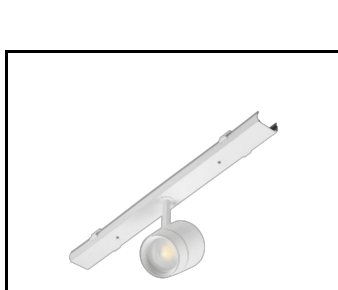

LINEA S LED 588mm AW DOT CS 2W
1h NM AT (981227)