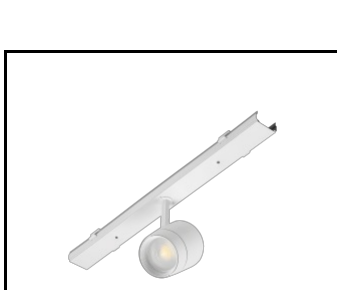

Linea S LED-Netzteil 7P (980978)