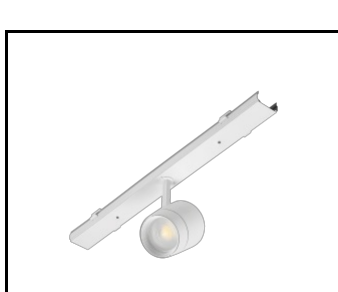

CHARAKTERISTIK

LINEA S LED ist ein Anbau- und Pendelleuchtensystem, das eine neue Generation von Leuchten für die LED-Technologie darstellt. Das innovative Anschlussystem und die durchgeschleifte Verkabelung ermöglichen eine schnelle Montage der Leuchten zu einer Lichtlinie und einen flexiblen Austausch der Lichtmodule je nach aktuellem Bedarf. Das verwendete Design ermöglicht eine einfache Montage und einen einfachen Stromanschluss. Das von Grund auf neu konzipierte Stahlgehäuse gewährleistet die Festigkeit und Robustheit der Leuchte, während das schmale Seitenprofil die Installation in schwer zugänglichen Bereichen ermöglicht. Dioden eines renommierten Herstellers und neue LED-Module tragen zu der sehr hohen Lichtausbeute bei.

LINEA S LED - Blende PVC
1764mm (981159)

LINEA S LED-Netzteil 11P (981388)

LINEA S LED Metallgitter
1176mm (980947)

LINEA S LED Metallgitter
588mm (980985)

LINEA S LED - PVC-Gitter
588mm (980992)

LINEA S LED-Hängeleuchte
1.5m (981173)

Linea S LED
Aufputzmontagehalterung (980954)

LINEA S LED
Kettenaufhängung (981425)

Linea S LED-Netzteil 7P (980978)

LINEA S LED 588mm AW DOT CS 2W
1h NM AT (981227)

LINEA S LED 588mm AW DOT CSC
2W 1h NM AT (981234)

LINEA S LED 588mm AW DOT CSO
2W 1h NM AT (981241)

LINEA S LED 588mm - 1xEXPO
ADJUST 2050lm zoom 22-55st. WEISS
840 20W (981265)

LINEA S LED 588mm - 1xEXPO
ADJUST 2050lm DALI zoom 22-55st.
WEISS 840 20W (981272)