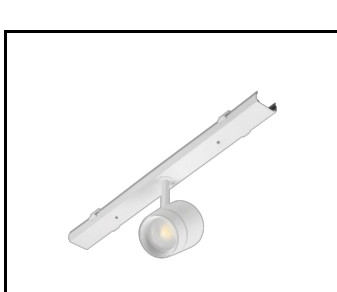

CHARAKTERISTIK

LINEA S LED ist ein Anbau- und Pendelleuchtensystem, das eine neue Generation von Leuchten für die LED-Technologie darstellt. Das innovative Anschlussystem und die durchgeschleifte Verkabelung ermöglichen eine schnelle Montage der Leuchten zu einer Lichtlinie und einen flexiblen Austausch der Lichtmodule je nach aktuellem Bedarf. Das verwendete Design ermöglicht eine einfache Montage und einen einfachen Stromanschluss. Das von Grund auf neu konzipierte Stahlgehäuse gewährleistet die Festigkeit und Robustheit der Leuchte, während das schmale Seitenprofil die Installation in schwer zugänglichen Bereichen ermöglicht. Dioden eines renommierten Herstellers und neue LED-Module tragen zu der sehr hohen Lichtausbeute bei.

LINEA S LED 1176MM 4000LM 840 IP40 SN (26W)

DETAILLIERTE PRODUKTKARTE

LINEA S LED Maskenbildner
1764mm (980039)

LINEA S LED – Endkappe IP40
steckbar (980060)

LINEA S LED-Netzteil 5P (980084)

LINEA S LED Blende PVC
1176mm (980930)

LINEA S LED - Blende PVC
1764mm (981159)

LINEA S LED-Netzteil 11P (981388)

LINEA S LED Metallgitter
1176mm (980947)

LINEA S LED Metallgitter
588mm (980985)

LINEA S LED - PVC-Gitter
588mm (980992)

LINEA S LED-Hängeleuchte
1.5m (981173)

Linea S LED
Aufputzmontagehalterung (980954)

LINEA S LED
Kettenaufhängung (981425)

Linea S LED-Netzteil 7P (980978)

LINEA S LED 588mm AW DOT CS 2W
1h NM AT (981227)

LINEA S LED 588mm AW DOT CSC
2W 1h NM AT (981234)