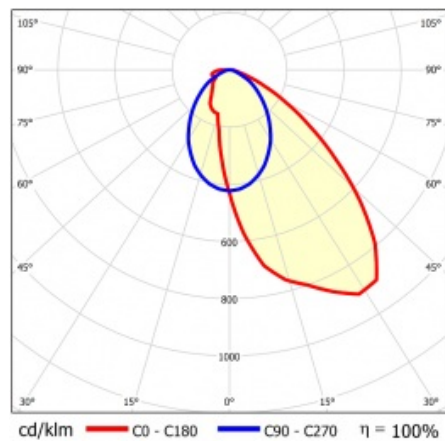

LINEA S LED 1176MM 2600LM 840 IP40 SA-R DALI (18W)

DETAILIERTE PRODUKTKARTE

TABLE TECHNISCHE PARAMETER

Index:	858451	Farbe Gehäuse:	RAL9010
EAN:	5905963858451	Abmessungen (H/B/T/H) [mm]:	1176/53/26
Lichtquelle:	LED	IP-Schutzart:	IP40
Nennleistung der Leuchte [W]:	18	Montage:	Anbau-, Hänge-
Lichtstrom [lm]:	2600	Betriebstemperatur [°C]:	von -20 bis +35
Wechselspannungsbereich [V]:	198-264	DIMM DALI:	ja
Frequenz:	50-60	Menge auf der Palette [Stück]:	100
Lichtausbeute [lm/W]:	154	Eigengewicht [kg]:	1.600
Energieeffizienzklasse:	C	Versorgungsspannung [V]:	220-240
Schutzklasse:	I	Überspannungsschutz [kV]:	1
Farbtemperatur [K]:	4000	Typ Diffusor:	Lentikularpanel
Farb- wiedergabe- index:	>80	IK-Stoßfestigkeitsgrad:	IK03
SDCM:	≤ 3	UGR (4H8H):	18.4
Lebensdauer LED L70B50 [h]:	150000	Garantie [Jahre]:	5
Lebensdauer LED L80B20 [h]:	100000	CE-Zertifikat:	172/2023
Lebensdauer LED L90B10 [h]:	45000	ENEC-Zertifikat:	0331/ENEC/23
Abstrahl- winkel [°]:	asymmetric right	HACCP:	852/2004
Verteilungstyp:	SA-R	Anleitung:	Download PDF
Material Diffusor:	PC	Photobiologische Sicherheit:	Risikogruppe 1 (geringes Risiko)
Material Gehäuse:	beschichtetes Stahlblech		

LIGHT CURVES