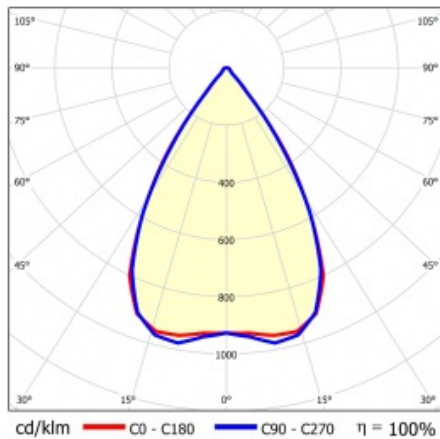

LINEA S LED 1176MM 2050LM 840 IP40 SN DALI (14W)

DETAILLIERTE PRODUKTKARTE

TABLE TECHNISCHE PARAMETER

Index:	857584	Farbe Gehäuse:	RAL9010
EAN:	5905963857584	Abmessungen (H/B/T/H) [mm]:	1176/53/26
Lichtquelle:	LED	IP-Schutzart:	IP40
Nennleistung der Leuchte [W]:	14	Montage:	Anbau-, Hänge-
Lichtstrom [lm]:	2050	Betriebstemperatur [°C]:	von -25 bis +35
Wechselspannungsbereich [V]:	198-264	DIMM DALI:	ja
Frequenz:	50-60	Menge auf der Palette [Stück]:	100
Lichtausbeute [lm/W]:	150	Eigengewicht [kg]:	1.600
Energieeffizienzklasse:	C	Versorgungsspannung [V]:	220-240
Schutzklasse:	I	Überspannungsschutz [kV]:	1
Farbtemperatur [K]:	4000	Typ Diffusor:	Lentikularpanel
Farb- wiedergabe- index:	>80	IK-Stoßfestigkeitsgrad:	IK03
SDCM:	≤ 3	UGR (4H8H):	17.6
Lebensdauer LED L70B50 [h]:	150000	Garantie [Jahre]:	5
Lebensdauer LED L80B20 [h]:	100000	CE-Zertifikat:	172/2023
Lebensdauer LED L90B10 [h]:	45000	ENEC-Zertifikat:	0331/ENEC/23
Abstrahl- winkel [°]:	65	HACCP:	852/2004
Verteilungstyp:	SN	Anleitung:	Download PDF
Material Diffusor:	PC	Photobiologische Sicherheit:	Risikogruppe 1 (geringes Risiko)
Material Gehäuse:	beschichtetes Stahlblech		

LIGHT CURVES