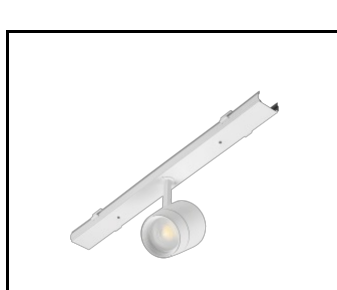

CHARAKTERISTIK

LINEA S LED ist ein Anbau- und Pendelleuchtensystem, das eine neue Generation von Leuchten für die LED-Technologie darstellt. Das innovative Anschlussystem und die durchgeschleifte Verkabelung ermöglichen eine schnelle Montage der Leuchten zu einer Lichtlinie und einen flexiblen Austausch der Lichtmodule je nach aktuellem Bedarf. Das verwendete Design ermöglicht eine einfache Montage und einen einfachen Stromanschluss. Das von Grund auf neu konzipierte Stahlgehäuse gewährleistet die Festigkeit und Robustheit der Leuchte, während das schmale Seitenprofil die Installation in schwer zugänglichen Bereichen ermöglicht. Dioden eines renommierten Herstellers und neue LED-Module tragen zu der sehr hohen Lichtausbeute bei.

LINEA S LED - Blende PVC
1764mm (981159)

LINEA S LED-Netzteil 11P (981388)

LINEA S LED Metallgitter
1176mm (980947)

LINEA S LED Metallgitter
588mm (980985)

LINEA S LED - PVC-Gitter
588mm (980992)

LINEA S LED-Hängeleuchte
1.5m (981173)

Linea S LED
Aufputzmontagehalterung (980954)

LINEA S LED
Kettenaufhängung (981425)

Linea S LED-Netzteil 7P (980978)

LINEA S LED 588mm AW DOT CS 2W
1h NM AT (981227)

LINEA S LED 588mm AW DOT CSC
2W 1h NM AT (981234)

LINEA S LED 588mm AW DOT CSO
2W 1h NM AT (981241)

LINEA S LED 588mm - 1xEXPO
ADJUST 2050lm zoom 22-55st. WEISS
840 20W (981265)

LINEA S LED 588mm - 1xEXPO
ADJUST 2050lm DALI zoom 22-55st.
WEISS 840 20W (981272)