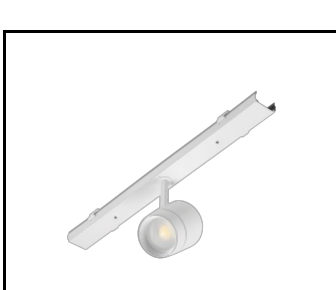

CHARAKTERISTIK

LINEA S LED ist ein Anbau- und Pendelleuchtensystem, das eine neue Generation von Leuchten für die LED-Technologie darstellt. Das innovative Anschlussystem und die durchgeschleifte Verkabelung ermöglichen eine schnelle Montage der Leuchten zu einer Lichtlinie und einen flexiblen Austausch der Lichtmodule je nach aktuellem Bedarf. Das verwendete Design ermöglicht eine einfache Montage und einen einfachen Stromanschluss. Das von Grund auf neu konzipierte Stahlgehäuse gewährleistet die Festigkeit und Robustheit der Leuchte, während das schmale Seitenprofil die Installation in schwer zugänglichen Bereichen ermöglicht. Dioden eines renommierten Herstellers und neue LED-Module tragen zu der sehr hohen Lichtausbeute bei.

LINEA S LED - Blende PVC
1764mm (981159)

LINEA S LED-Netzteil 11P (981388)

LINEA S LED Metallgitter
1176mm (980947)

LINEA S LED Metallgitter
588mm (980985)

LINEA S LED - PVC-Gitter
588mm (980992)

LINEA S LED-Hängeleuchte
1.5m (981173)

Linea S LED
Aufputzmontagehalterung (980954)

LINEA S LED
Kettenaufhängung (981425)

Linea S LED-Netzteil 7P (980978)

LINEA S LED 588mm AW DOT CS 2W
1h NM AT (981227)

LINEA S LED 588mm AW DOT CSC
2W 1h NM AT (981234)