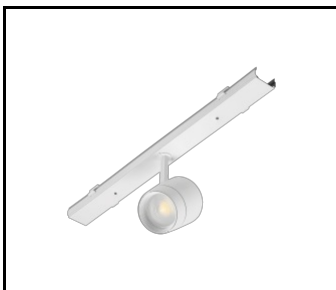

CHARAKTERISTIK

LINEA S LED ist ein Anbau- und Pendelleuchtensystem, das eine neue Generation von Leuchten für die LED-Technologie darstellt. Das innovative Anschlussystem und die durchgeschleifte Verkabelung ermöglichen eine schnelle Montage der Leuchten zu einer Lichtlinie und einen flexiblen Austausch der Lichtmodule je nach aktuellem Bedarf. Das verwendete Design ermöglicht eine einfache Montage und einen einfachen Stromanschluss. Das von Grund auf neu konzipierte Stahlgehäuse gewährleistet die Festigkeit und Robustheit der Leuchte, während das schmale Seitenprofil die Installation in schwer zugänglichen Bereichen ermöglicht. Dioden eines renommierten Herstellers und neue LED-Module tragen zu der sehr hohen Lichtausbeute bei.

LINEA S LED - Blende PVC
1764mm (981159)

LINEA S LED-Netzteil 11P (981388)

LINEA S LED Metallgitter
1176mm (980947)

LINEA S LED Metallgitter
588mm (980985)

LINEA S LED - PVC-Gitter
588mm (980992)

LINEA S LED-Hängeleuchte
1.5m (981173)

Linea S LED
Aufputzmontagehalterung (980954)

LINEA S LED
Kettenaufhängung (981425)

Linea S LED-Netzteil 7P (980978)

LINEA S LED 588mm AW DOT CS 2W
1h NM AT (981227)

LINEA S LED 588mm AW DOT CSC
2W 1h NM AT (981234)

LINEA S LED 588mm AW DOT CSO
2W 1h NM AT (981241)

LINEA S LED 588mm - 1xEXPO
ADJUST 2050lm zoom 22-55st. WEISS
840 20W (981265)

LINEA S LED 588mm - 1xEXPO
ADJUST 2050lm DALI zoom 22-55st.
WEISS 840 20W (981272)