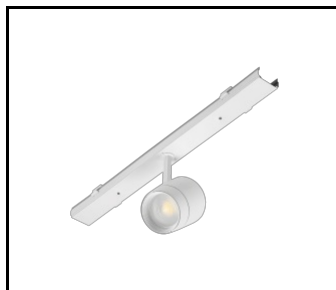

CHARAKTERISTIK

LINEA S LED ist ein Anbau- und Pendelleuchtensystem, das eine neue Generation von Leuchten für die LED-Technologie darstellt. Das innovative Anschlussystem und die durchgeschleifte Verkabelung ermöglichen eine schnelle Montage der Leuchten zu einer Lichtlinie und einen flexiblen Austausch der Lichtmodule je nach aktuellem Bedarf. Das verwendete Design ermöglicht eine einfache Montage und einen einfachen Stromanschluss. Das von Grund auf neu konzipierte Stahlgehäuse gewährleistet die Festigkeit und Robustheit der Leuchte, während das schmale Seitenprofil die Installation in schwer zugänglichen Bereichen ermöglicht. Dioden eines renommierten Herstellers und neue LED-Module tragen zu der sehr hohen Lichtausbeute bei.

LINEA S LED - Blende PVC
1764mm (981159)

LINEA S LED-Netzteil 11P (981388)

LINEA S LED Metallgitter
1176mm (980947)

LINEA S LED Metallgitter
588mm (980985)

LINEA S LED - PVC-Gitter
588mm (980992)

LINEA S LED-Hängeleuchte
1.5m (981173)

Linea S LED
Aufputzmontagehalterung (980954)

LINEA S LED
Kettenaufhängung (981425)

Linea S LED-Netzteil 7P (980978)

LINEA S LED 588mm AW DOT CS 2W
1h NM AT (981227)

LINEA S LED 588mm AW DOT CSC
2W 1h NM AT (981234)

LINEA S LED 588mm AW DOT CSO
2W 1h NM AT (981241)

LINEA S LED 588mm - 1xEXPO
ADJUST 2050lm zoom 22-55st. WEISS
840 20W (981265)

LINEA S LED 588mm - 1xEXPO
ADJUST 2050lm DALI zoom 22-55st.
WEISS 840 20W (981272)