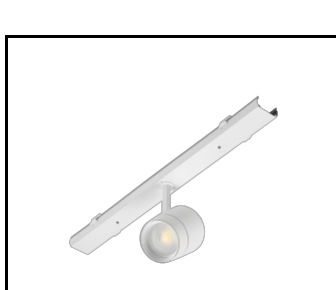

CHARAKTERISTIK

LINEA S LED ist ein Anbau- und Pendelleuchtensystem, das eine neue Generation von Leuchten für die LED-Technologie darstellt. Das innovative Anschlussystem und die durchgeschleifte Verkabelung ermöglichen eine schnelle Montage der Leuchten zu einer Lichtlinie und einen flexiblen Austausch der Lichtmodule je nach aktuellem Bedarf. Das verwendete Design ermöglicht eine einfache Montage und einen einfachen Stromanschluss. Das von Grund auf neu konzipierte Stahlgehäuse gewährleistet die Festigkeit und Robustheit der Leuchte, während das schmale Seitenprofil die Installation in schwer zugänglichen Bereichen ermöglicht. Dioden eines renommierten Herstellers und neue LED-Module tragen zu der sehr hohen Lichtausbeute bei.

LINEA S LED - Blende PVC
1764mm (981159)

LINEA S LED-Netzteil 11P (981388)

LINEA S LED Metallgitter
1176mm (980947)

LINEA S LED Metallgitter
588mm (980985)

LINEA S LED - PVC-Gitter
588mm (980992)

LINEA S LED-Hängeleuchte
1.5m (981173)

Linea S LED
Aufputzmontagehalterung (980954)

LINEA S LED
Kettenaufhängung (981425)

Linea S LED-Netzteil 7P (980978)

LINEA S LED 588mm AW DOT CS 2W
1h NM AT (981227)

LINEA S LED 588mm AW DOT CSC
2W 1h NM AT (981234)

LINEA S LED 588mm AW DOT CSO
2W 1h NM AT (981241)

LINEA S LED 588mm - 1xEXPO
ADJUST 2050lm zoom 22-55st. WEISS
840 20W (981265)

LINEA S LED 588mm - 1xEXPO
ADJUST 2050lm DALI zoom 22-55st.
WEISS 840 20W (981272)