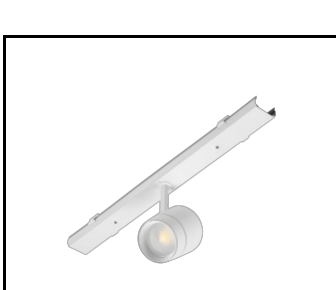

CHARAKTERISTIK

LINEA S LED ist ein Anbau- und Pendelleuchtensystem, das eine neue Generation von Leuchten für die LED-Technologie darstellt. Das innovative Anschlussystem und die durchgeschleifte Verkabelung ermöglichen eine schnelle Montage der Leuchten zu einer Lichtlinie und einen flexiblen Austausch der Lichtmodule je nach aktuellem Bedarf. Das verwendete Design ermöglicht eine einfache Montage und einen einfachen Stromanschluss. Das von Grund auf neu konzipierte Stahlgehäuse gewährleistet die Festigkeit und Robustheit der Leuchte, während das schmale Seitenprofil die Installation in schwer zugänglichen Bereichen ermöglicht. Dioden eines renommierten Herstellers und neue LED-Module tragen zu der sehr hohen Lichtausbeute bei.

LINEA S LED 1176MM 12800LM 840 IP40 SA-R (80W)

DETAILLIERTE PRODUKTKARTE

LINEA S LED Maskenbildner
1764mm (980039)

LINEA S LED – Endkappe IP40
steckbar (980060)

LINEA S LED-Netzteil 5P (980084)

LINEA S LED Blende PVC
1176mm (980930)

LINEA S LED - Blende PVC
1764mm (981159)

LINEA S LED-Netzteil 11P (981388)

LINEA S LED Metallgitter
1176mm (980947)

LINEA S LED Metallgitter
588mm (980985)

LINEA S LED - PVC-Gitter
588mm (980992)

LINEA S LED-Hängeleuchte
1.5m (981173)

Linea S LED
Aufputzmontagehalterung (980954)

LINEA S LED
Kettenaufhängung (981425)

Linea S LED-Netzteil 7P (980978)

LINEA S LED 588mm AW DOT CS 2W
1h NM AT (981227)

LINEA S LED 588mm AW DOT CSC
2W 1h NM AT (981234)