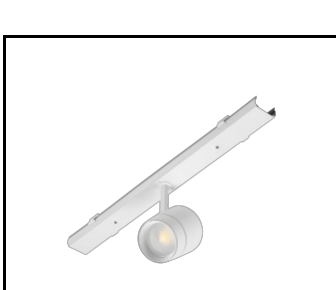

CHARAKTERISTIK

LINEA S LED ist ein Anbau- und Pendelleuchtensystem, das eine neue Generation von Leuchten für die LED-Technologie darstellt. Das innovative Anschlussystem und die durchgeschleifte Verkabelung ermöglichen eine schnelle Montage der Leuchten zu einer Lichtlinie und einen flexiblen Austausch der Lichtmodule je nach aktuellem Bedarf. Das verwendete Design ermöglicht eine einfache Montage und einen einfachen Stromanschluss. Das von Grund auf neu konzipierte Stahlgehäuse gewährleistet die Festigkeit und Robustheit der Leuchte, während das schmale Seitenprofil die Installation in schwer zugänglichen Bereichen ermöglicht. Dioden eines renommierten Herstellers und neue LED-Module tragen zu der sehr hohen Lichtausbeute bei.

LINEA S LED 1176MM 12600LM 840 IP40 DAN (80W)

DETAILIERTE PRODUKTKARTE

LINEA S LED Maskenbildner
1764mm (980039)

LINEA S LED – Endkappe IP40
steckbar (980060)

LINEA S LED-Netzteil 5P (980084)

LINEA S LED Blende PVC
1176mm (980930)

LINEA S LED - Blende PVC
1764mm (981159)

LINEA S LED-Netzteil 11P (981388)

LINEA S LED Metallgitter
1176mm (980947)

LINEA S LED Metallgitter
588mm (980985)

LINEA S LED - PVC-Gitter
588mm (980992)

LINEA S LED-Hängeleuchte
1.5m (981173)

Linea S LED
Aufputzmontagehalterung (980954)

LINEA S LED
Kettenaufhängung (981425)

Linea S LED-Netzteil 7P (980978)

LINEA S LED 588mm AW DOT CS 2W
1h NM AT (981227)

LINEA S LED 588mm AW DOT CSC
2W 1h NM AT (981234)