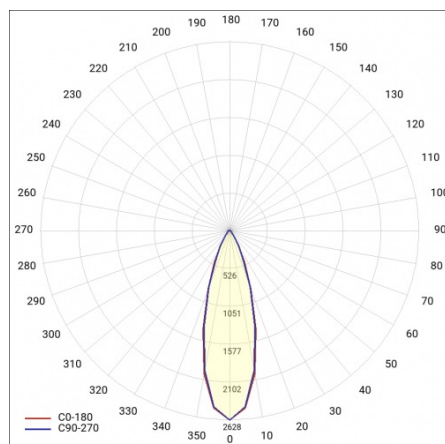

# LINEA S LED 1764MM 9900LM 840 IP40 VN (63W)

SZCZEGÓŁOWA KARTA PRODUKTU

## KRZYWA ŚWIATŁOŚCI

# LINEA S LED 1764MM 9900LM 840 IP40 VN (63W)