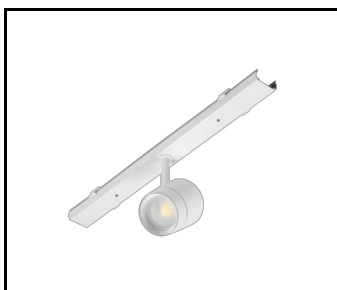

## CHARAKTERYSTYKA

LINEA S LED to system natynkowej i zwieszanej linii świetlnej, stanowiącą nową generację lamp dedykowanych technologii LED. Innowacyjny system połączeniowy i okablowanie przelotowe umożliwiają szybkie łączenie lamp w linię świetlną oraz pozwala na elastyczną wymianę modułów świetlnych tak by, były dostosowane do aktualnych potrzeb. Zastosowana konstrukcja pozwala na łatwy montaż i podłączenie zasilania. Zaprojektowany od podstaw korpus wykonany ze stali, zapewnia lampie wytrzymałość i solidność, a wąski profil boczny pozwala na montaż w trudno dostępnych miejscach. Diody renomowanego producenta oraz nowe moduły LED mają wpływ na bardzo wysoką skuteczność świetlną.

## SZCZEGÓŁOWA KARTA PRODUKTU

LINEA S LED maskownica  
1764mm (980039)

LINEA S LED zakończenie  
IP40 (980060)

LINEA S LED zestaw zasilający  
5P (980084)

LINEA S LED - maskownica PVC  
1176mm (980930)

LINEA S LED - maskownica PVC  
1764mm (981159)

LINEA S LED zestaw zasilający  
11P (981388)

LINEA S LED- maskownica metalowa  
1176mm (980947)

LINEA S LED- maskownica metalowa  
588mm (980985)

maskownica PVC 1176mm (980992)

LINEA S LED zawiesz 1,5m (981173)

Linea S LED uchwyt montażowy  
nt (980954)

LINEA S LED zawiesz  
łańcuchowy (981425)

Linea S LED zestaw zasilający  
7P (980978)

LINEA S LED 588mm AW DOT CS 2W  
1h NM AT (981227)

LINEA S LED 588mm AW DOT CSC  
2W 1h NM AT (981234)