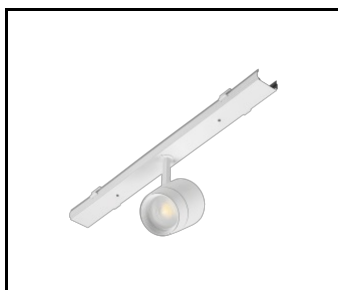

## CHARAKTERYSTYKA

LINEA S LED to system natynkowej i zwieszanej linii świetlnej, stanowiącą nową generację lamp dedykowanych technologii LED. Innowacyjny system połączeniowy i okablowanie przelotowe umożliwiają szybkie łączenie lamp w linię świetlną oraz pozwala na elastyczną wymianę modułów świetlnych tak by, były dostosowane do aktualnych potrzeb. Zastosowana konstrukcja pozwala na łatwy montaż i podłączenie zasilania. Zaprojektowany od podstaw korpus wykonany ze stali, zapewnia lampie wytrzymałość i solidność, a wąski profil boczny pozwala na montaż w trudno dostępnych miejscach. Diody renomowanego producenta oraz nowe moduły LED mają wpływ na bardzo wysoką skuteczność świetlną.

LINEA S LED zestaw zasilający  
11P (981388)

LINEA S LED- maskownica metalowa  
1176mm (980947)

LINEA S LED- maskownica metalowa  
588mm (980985)

maskownica PVC 1176mm (980992)

LINEA S LED zawiesz 1,5m (981173)

Linea S LED uchwyt montażowy  
nt (980954)

LINEA S LED zawiesz  
łańcuchowy (981425)

Linea S LED zestaw zasilający  
7P (980978)

LINEA S LED 588mm AW DOT CS 2W  
1h NM AT (981227)

LINEA S LED 588mm AW DOT CSC  
2W 1h NM AT (981234)