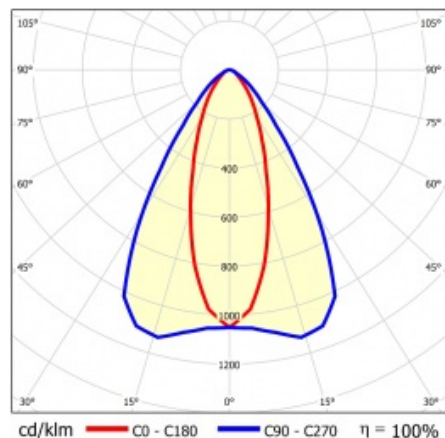

LINEA S LED 1764MM 19700LM 840 IP40 CN (122W)

SZCZEGÓŁOWA KARTA PRODUKTU

TABELA PARAMETRÓW TECHNICZNYCH

Indeks:	855047	Kolor korpusu:	RAL9010
EAN:	5905963855047	Stopień szczelności:	IP40
Źródło światła:	LED	Wymiary (W/S/G/Z) [mm]:	1764/53/26
Moc znamionowa oprawy [W]:	122	Sposób montażu:	natynkowy, zwieszany
Strumień świetlny oprawy [lm]:	19700	Temperatura pracy [°C]:	od -25 do +35
Zakres napięć AC [V]:	198-264	Liczba sztuk na palecie [szt]:	100
Częstotliwość [Hz]:	50-60	Waga netto [kg]:	1.900
Skuteczność świetlna oprawy [lm/W]:	164	Znamionowe napięcie zasilania [V]:	220-240
Klasa energetyczna:	B	Zabezpieczenie przeciwprzepięciowe [kV]:	1
Klasa ochrony:	I	Rodzaj klosza:	panel soczewkowy
Temperatura barwowa [K]:	4000	Odporność na uderzenia:	IK03
Wskaźnik oddawania barw (Ra):	>80	UGR (4H8H):	24
SDCM:	≤ 3	Gwarancja [lata]:	5
Żywotność LED L70B50 [h]:	150000	Certyfikat CE:	465/2023
Żywotność LED L80B20 [h]:	100000	Certyfikat ENEC:	0331/ENEC/23
Kąt świecenia [°]:	35/67	HACCP:	852/2004
Żywotność LED L90B10 [h]:	45000	Instrukcja:	Pobierz PDF
Typ rozsyłu:	CN	Bezpieczeństwo fotobiologiczne:	grupa ryzyka 1 (niskie ryzyko)
Materiał klosza:	PC		
Materiał korpusu:	blacha powlekana stal		

KRZYWA ŚWIATŁOŚCI