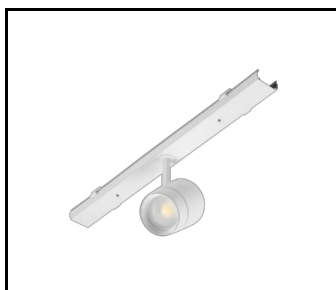

## CHARAKTERYSTYKA

LINEA S LED to system natynkowej i zwieszanej linii świetlnej, stanowiącą nową generację lamp dedykowanych technologii LED. Innowacyjny system połączeniowy i okablowanie przelotowe umożliwiają szybkie łączenie lamp w linię świetlną oraz pozwala na elastyczną wymianę modułów świetlnych tak by, były dostosowane do aktualnych potrzeb. Zastosowana konstrukcja pozwala na łatwy montaż i podłączenie zasilania. Zaprojektowany od podstaw korpus wykonany ze stali, zapewnia lampie wytrzymałość i solidność, a wąski profil boczny pozwala na montaż w trudno dostępnych miejscach. Diody renomowanego producenta oraz nowe moduły LED mają wpływ na bardzo wysoką skuteczność świetlną.

LINEA S LED zestaw zasilający  
11P (981388)

LINEA S LED- maskownica metalowa  
1176mm (980947)

LINEA S LED- maskownica metalowa  
588mm (980985)

maskownica PVC 1176mm (980992)

LINEA S LED zawiesz 1,5m (981173)

Linea S LED uchwyt montażowy  
nt (980954)

LINEA S LED zawiesz  
łańcuchowy (981425)

Linea S LED zestaw zasilający  
7P (980978)

LINEA S LED 588mm AW DOT CS 2W  
1h NM AT (981227)

LINEA S LED 588mm AW DOT CSC  
2W 1h NM AT (981234)