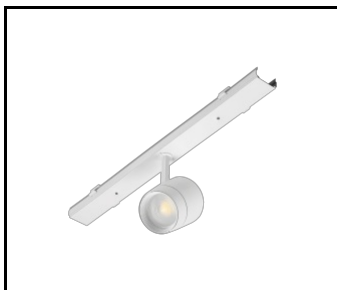

## CHARAKTERYSTYKA

LINEA S LED to system natynkowej i zwieszanej linii świetlnej, stanowiącą nową generację lamp dedykowanych technologii LED. Innowacyjny system połączeniowy i okablowanie przelotowe umożliwiają szybkie łączenie lamp w linię świetlną oraz pozwala na elastyczną wymianę modułów świetlnych tak by, były dostosowane do aktualnych potrzeb. Zastosowana konstrukcja pozwala na łatwy montaż i podłączenie zasilania. Zaprojektowany od podstaw korpus wykonany ze stali, zapewnia lampie wytrzymałość i solidność, a wąski profil boczny pozwala na montaż w trudno dostępnych miejscach. Diody renomowanego producenta oraz nowe moduły LED mają wpływ na bardzo wysoką skuteczność świetlną.

## SZCZEGÓŁOWA KARTA PRODUKTU

LINEA S LED maskownica  
1764mm (980039)

LINEA S LED zakończenie  
IP40 (980060)

LINEA S LED zestaw zasilający  
5P (980084)

LINEA S LED - maskownica PVC  
1176mm (980930)

LINEA S LED - maskownica PVC  
1764mm (981159)

LINEA S LED zestaw zasilający  
11P (981388)

LINEA S LED- maskownica metalowa  
1176mm (980947)

LINEA S LED- maskownica metalowa  
588mm (980985)

maskownica PVC 1176mm (980992)

LINEA S LED zawiesz 1,5m (981173)

Linea S LED uchwyt montażowy  
nt (980954)

LINEA S LED zawiesz  
łańcuchowy (981425)

Linea S LED zestaw zasilający  
7P (980978)

LINEA S LED 588mm AW DOT CS 2W  
1h NM AT (981227)

LINEA S LED 588mm AW DOT CSC  
2W 1h NM AT (981234)