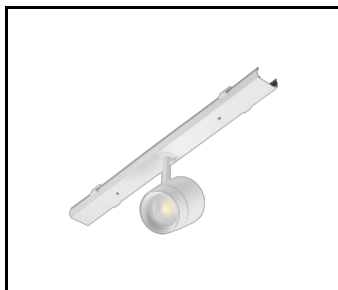

## CHARAKTERYSTYKA

LINEA S LED to system natynkowej i zwieszanej linii świetlnej, stanowiącą nową generację lamp dedykowanych technologii LED. Innowacyjny system połączeniowy i okablowanie przelotowe umożliwiają szybkie łączenie lamp w linię świetlną oraz pozwala na elastyczną wymianę modułów świetlnych tak by, były dostosowane do aktualnych potrzeb. Zastosowana konstrukcja pozwala na łatwy montaż i podłączenie zasilania. Zaprojektowany od podstaw korpus wykonany ze stali, zapewnia lampie wytrzymałość i solidność, a wąski profil boczny pozwala na montaż w trudno dostępnych miejscach. Diody renomowanego producenta oraz nowe moduły LED mają wpływ na bardzo wysoką skuteczność świetlną.

LINEA S LED zestaw zasilający  
11P (981388)

LINEA S LED- maskownica metalowa  
1176mm (980947)

LINEA S LED- maskownica metalowa  
588mm (980985)

maskownica PVC 1176mm (980992)

LINEA S LED zawiesz 1,5m (981173)

Linea S LED uchwyt montażowy  
nt (980954)

LINEA S LED zawiesz  
łańcuchowy (981425)

Linea S LED zestaw zasilający  
7P (980978)

LINEA S LED 588mm AW DOT CS 2W  
1h NM AT (981227)

LINEA S LED 588mm AW DOT CSC  
2W 1h NM AT (981234)