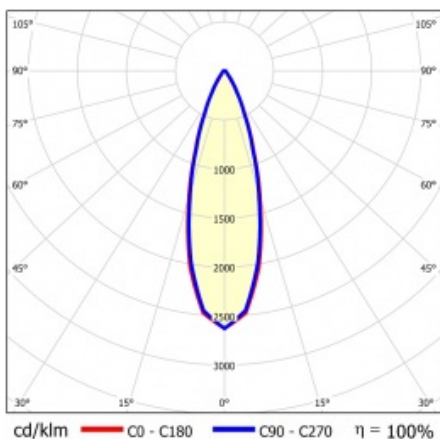

LINEA S LED SINGLE 588MM 5650LM LS1 840 IP54 VN DALI (36W)

FICHE DÉTAILLÉE DE PRODUIT

TABLEAU DES PARAMÈTRES TECHNIQUES

Référence:	851599	Dimensions (H/L/P/S) [mm]:	588/60/50
EAN:	5905963851599	Résistance aux chocs:	IK03
Source de lumière:	LED	Degré d'étanchéité:	IP54
Puissance nominale du luminaire [W]:	36	Méthode de montage:	en saillie, en suspension
Tension d'alimentation nominale [V]:	220-240	DIMM DALI:	oui
Fréquence [Hz]:	50-60	Nombre de pièces sur une palette [pcs]:	100
Flux lumineux du luminaire [lm]:	5650	Poids net [kg]:	1.100
Efficacité lumineuse du luminaire [lm / W]:	160	Catégorie d'application:	installations commerciales, industriel
Classe énergétique:	B	Plage de tension alternative [V]:	198-264
Classe de protection:	I	Plage de tension continue [V]:	176-280
Température de couleur [K]:	4000	Durée de vie de la LED L70B50 [h]:	150000
Indice de rendu des couleurs (Ra):	>80	Durée de vie de la LED L80B20 [h]:	100000
Angle d'éclairage [°]:	30	Durée de vie de la LED L90B10 [h]:	45000
Protection contre les surtensions [kV]:	1	Type de diffusion:	VN
Matériau du diffuseur:	PC	Garantie [ans]:	5
Type de diffuseur:	matrice lenticulaire	Certificat CE:	32/2024
Matériau du corps:	acier revêtu	Instructions d'installation:	Download PDF
Couleur du corps:	RAL9010	Sécurité photobiologique:	groupe de risque 1 (faible risque)

COURBES LÉGÈRES