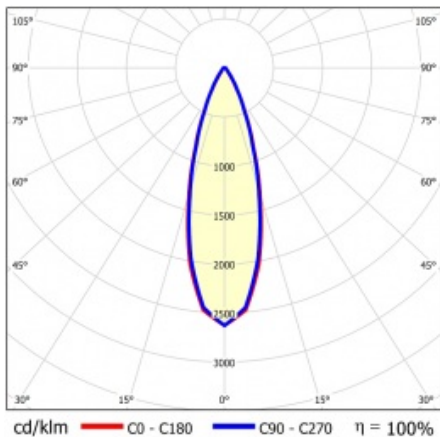

LINEA S LED SINGLE 588MM 5650LM LS1 840 IP54 VN (36W)

FICHE DÉTAILLÉE DE PRODUIT

TABLEAU DES PARAMÈTRES TECHNIQUES

Référence:	851551	Dimensions (H/L/P/S) [mm]:	588/60/50
EAN:	5905963851551	Résistance aux chocs:	IK03
Source de lumière:	LED	Degré d'étanchéité:	IP54
Puissance nominale du luminaire [W]:	36	Méthode de montage:	en saillie, en suspension
Tension d'alimentation nominale [V]:	220-240	Nombre de pièces sur une palette [pcs]:	100
Fréquence [Hz]:	50-60	Poids net [kg]:	1
Flux lumineux du luminaire [lm]:	5650	Catégorie d'application:	installations commerciales, industriel
Efficacité lumineuse du luminaire [lm / W]:	160	Plage de tension alternative [V]:	198-264
Classe énergétique:	B	Plage de tension continue [V]:	200-240
Classe de protection:	I	Durée de vie de la LED L70B50 [h]:	150000
Température de couleur [K]:	4000	Durée de vie de la LED L80B20 [h]:	100000
Indice de rendu des couleurs (Ra):	>80	Durée de vie de la LED L90B10 [h]:	45000
Angle d'éclairage [°]:	30	Type de diffusion:	VN
Protection contre les surtensions [kV]:	2	Garantie [ans]:	5
Matériau du diffuseur:	PC	Certificat CE:	32/2024
Type de diffuseur:	matrice lenticulaire	Instructions d'installation:	Download PDF
Matériau du corps:	acier revêtu	Sécurité photobiologique:	groupe de risque 1 (faible risque)
Couleur du corps:	RAL9010		

COURBES LÉGÈRES