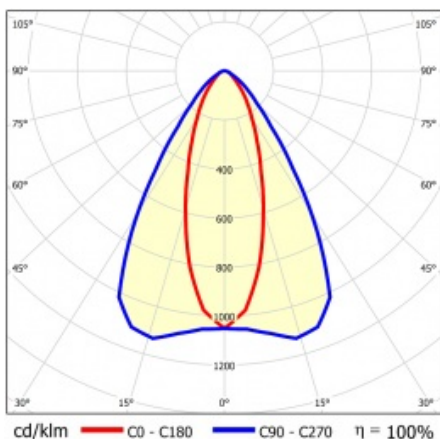

LINEA S LED SINGLE 588MM 5650LM LS1 840 IP54 CN DALI (36W)

FICHE DÉTAILLÉE DE PRODUIT

TABLEAU DES PARAMÈTRES TECHNIQUES

Référence:	853913	Dimensions (H/L/P/S) [mm]:	588/60/50
EAN:	5905963853913	Résistance aux chocs:	IK03
Source de lumière:	LED	Degré d'étanchéité:	IP54
Puissance nominale du luminaire [W]:	36	Méthode de montage:	en saillie, en suspension
Tension d'alimentation nominale [V]:	220-240	DIMM DALI:	oui
Fréquence [Hz]:	50-60	Nombre de pièces sur une palette [pcs]:	100
Flux lumineux du luminaire [lm]:	5650	Poids net [kg]:	1.100
Efficacité lumineuse du luminaire [lm / W]:	160	Catégorie d'application:	installations commerciales, industriel
Classe énergétique:	B	Plage de tension alternative [V]:	198-264
Classe de protection:	I	Plage de tension continue [V]:	176-280
Température de couleur [K]:	4000	Durée de vie de la LED L70B50 [h]:	150000
Indice de rendu des couleurs (Ra):	>80	Durée de vie de la LED L80B20 [h]:	100000
Angle d'éclairage [°]:	35/67	Durée de vie de la LED L90B10 [h]:	45000
Protection contre les surtensions [kV]:	1	Type de diffusion:	CN
Matériau du diffuseur:	PC	Garantie [ans]:	5
Type de diffuseur:	matrice lenticulaire	Certificat CE:	32/2024
Matériau du corps:	acier revêtu	Instructions d'installation:	Download PDF
Couleur du corps:	RAL9010	Sécurité photobiologique:	groupe de risque 1 (faible risque)

COURBES LÉGÈRES