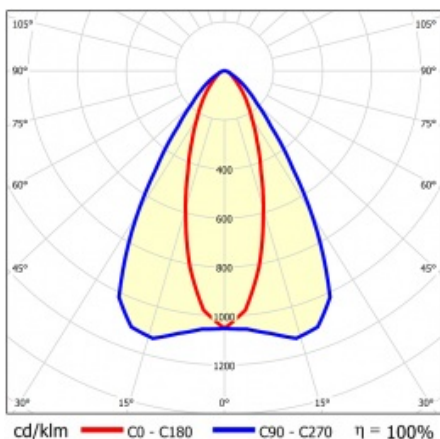

LINEA S LED SINGLE 588MM 5650LM LS1 840 IP54 CN (36W)

FICHE DÉTAILLÉE DE PRODUIT

TABLEAU DES PARAMÈTRES TECHNIQUES

Référence:	853876	Dimensions (H/L/P/S) [mm]:	588/60/50
EAN:	5905963853876	Résistance aux chocs:	IK03
Source de lumière:	LED	Degré d'étanchéité:	IP54
Puissance nominale du luminaire [W]:	36	Méthode de montage:	en saillie, en suspension
Tension d'alimentation nominale [V]:	220-240	Nombre de pièces sur une palette [pcs]:	100
Fréquence [Hz]:	50-60	Poids net [kg]:	1
Flux lumineux du luminaire [lm]:	5650	Catégorie d'application:	installations commerciales, industriel
Efficacité lumineuse du luminaire [lm / W]:	160	Plage de tension alternative [V]:	198-264
Classe énergétique:	B	Plage de tension continue [V]:	200-240
Classe de protection:	I	Durée de vie de la LED L70B50 [h]:	150000
Température de couleur [K]:	4000	Durée de vie de la LED L80B20 [h]:	100000
Indice de rendu des couleurs (Ra):	>80	Durée de vie de la LED L90B10 [h]:	45000
Angle d'éclairage [°]:	35/67	Type de diffusion:	CN
Protection contre les surtensions [kV]:	2	Garantie [ans]:	5
Matériau du diffuseur:	PC	Certificat CE:	32/2024
Type de diffuseur:	matrice lenticulaire	HACCP:	852/2004
Matériau du corps:	acier revêtu	Instructions d'installation:	Download PDF
Couleur du corps:	RAL9010	Sécurité photobiologique:	groupe de risque 1 (faible risque)

COURBES LÉGÈRES