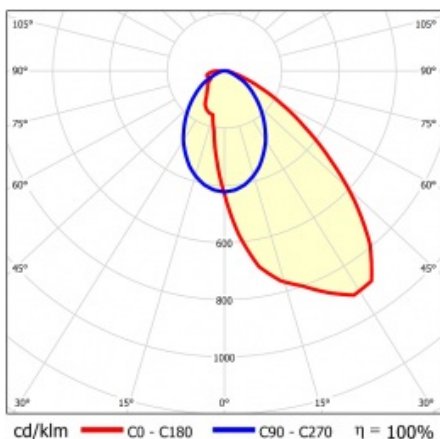

LINEA S LED SINGLE 588MM 5500LM LS1 840 IP54 SA (36W)

FICHE DÉTAILLÉE DE PRODUIT

TABLEAU DES PARAMÈTRES TECHNIQUES

Référence:	846830	Dimensions (H/L/P/S) [mm]:	588/60/50
EAN:	5905963846830	Résistance aux chocs:	IK03
Source de lumière:	LED	Degré d'étanchéité:	IP54
Puissance nominale du luminaire [W]:	36	Méthode de montage:	en saillie, en suspension
Tension d'alimentation nominale [V]:	220-240	Nombre de pièces sur une palette [pcs]:	100
Fréquence [Hz]:	50-60	Poids net [kg]:	1
Flux lumineux du luminaire [lm]:	5500	Catégorie d'application:	installations commerciales, industriel
Efficacité lumineuse du luminaire [lm / W]:	160	Plage de tension alternative [V]:	198-264
Classe énergétique:	B	Plage de tension continue [V]:	200-240
Classe de protection:	I	Durée de vie de la LED L70B50 [h]:	150000
Température de couleur [K]:	4000	Durée de vie de la LED L80B20 [h]:	100000
Indice de rendu des couleurs (Ra):	>80	Durée de vie de la LED L90B10 [h]:	45000
Angle d'éclairage [°]:	asymmetric	Type de diffusion:	SA
Protection contre les surtensions [kV]:	2	Garantie [ans]:	5
Matériau du diffuseur:	PC	Certificat CE:	32/2024
Type de diffuseur:	matrice lenticulaire	HACCP:	852/2004
Matériau du corps:	acier revêtu	Instructions d'installation:	Download PDF
Couleur du corps:	RAL9010	Sécurité photobiologique:	groupe de risque 1 (faible risque)

COURBES LÉGÈRES