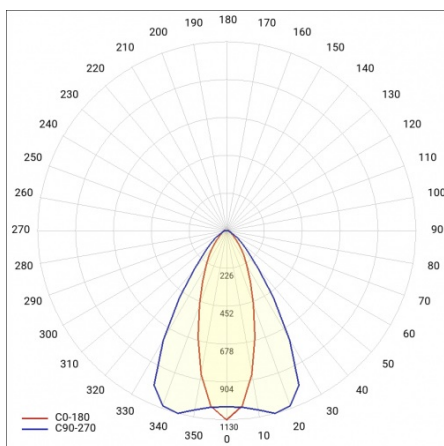

FICHE DÉTAILLÉE DE PRODUIT

TABLEAU DES PARAMÈTRES TECHNIQUES

Puissance nominale du luminaire [W]:	49	Dimensions (H/L/P/S) [mm]:	1495/60/50
Référence:	853524	Résistance aux chocs:	IK03
EAN:	5905963853524	Méthode de montage:	en saillie, en suspension
Flux lumineux du luminaire [lm]:	8050	Nombre de pièces sur une palette [pcs]:	100
Source de lumière:	LED	Poids net [kg]:	2
Tension d'alimentation nominale [V]:	220-240	Catégorie d'application:	installations commerciales, industriel
Degré d'étanchéité:	IP54	Plage de tension alternative [V]:	198-264
Fréquence [Hz]:	50-60	Plage de tension continue [V]:	176-280
Efficacité lumineuse du luminaire [lm / W]:	167	Température de travail [° C]:	de -20 à +35
Classe énergétique:	B	Durée de vie de la LED L70B50 [h]:	150000
Classe de protection:	I	Durée de vie de la LED L80B20 [h]:	100000
Température de couleur [K]:	4000	Durée de vie de la LED L90B10 [h]:	45000
Indice de rendu des couleurs (Ra):	>80	Sécurité photobiologique:	groupe de risque 1 (faible risque)
Angle d'éclairage [°]:	35/67	Garantie [ans]:	5
Protection contre les surtensions [kV]:	2	Certificat CE:	32/2024
Type de diffusion:	CN	Certificat ENEC:	0331/ENEC/23
Matériau du diffuseur:	PC	HACCP:	852/2004
Type de diffuseur:	matrice lenticulaire	Instructions d'installation:	Download PDF
Matériau du corps:	acier revêtu	Plik LDT:	Download
Couleur du corps:	RAL9010		

COURBES LÉGÈRES