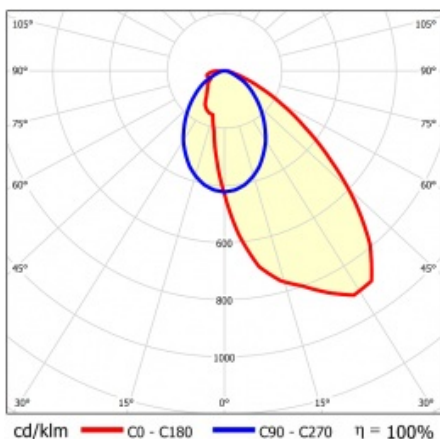

LINEA S LED SINGLE 1490MM 13600LM LS2 840 IP54 SA (88W)

FICHE DÉTAILLÉE DE PRODUIT

TABLEAU DES PARAMÈTRES TECHNIQUES

Référence:	846410	Dimensions (H/L/P/S) [mm]:	1495/60/50
EAN:	5905963846410	Résistance aux chocs:	IK03
Source de lumière:	LED	Degré d'étanchéité:	IP54
Puissance nominale du luminaire [W]:	88	Méthode de montage:	en saillie, en suspension
Tension d'alimentation nominale [V]:	220-240	Câblage traversant:	LS2
Fréquence [Hz]:	50-60	Nombre de pièces sur une palette [pcs]:	100
Flux lumineux du luminaire [lm]:	13600	Poids net [kg]:	2.400
Efficacité lumineuse du luminaire [lm / W]:	160	Catégorie d'application:	installations commerciales, industriel
Classe énergétique:	B	Plage de tension alternative [V]:	198-264
Classe de protection:	I	Plage de tension continue [V]:	176-280
Température de couleur [K]:	4000	Durée de vie de la LED L70B50 [h]:	150000
Indice de rendu des couleurs (Ra):	>80	Durée de vie de la LED L80B20 [h]:	100000
Angle d'éclairage [°]:	asymmetric	Durée de vie de la LED L90B10 [h]:	45000
Protection contre les surtensions [kV]:	2	Type de diffusion:	SA
Matériau du diffuseur:	PC	Garantie [ans]:	5
Type de diffuseur:	matrice lenticulaire	Certificat CE:	32/2024
Matériau du corps:	acier revêtu	Instructions d'installation:	Download PDF
Couleur du corps:	RAL9010	Sécurité photobiologique:	groupe de risque 1 (faible risque)

COURBES LÉGÈRES