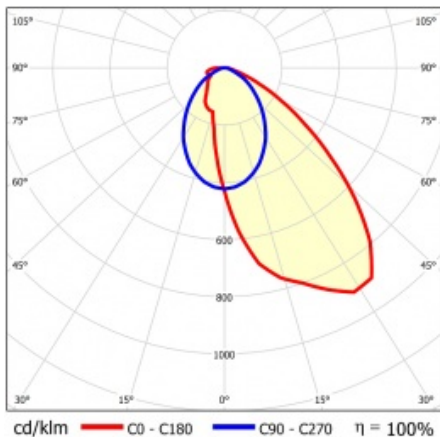

LINEA S LED SINGLE 1176MM 9900LM LS1 840 IP54 SA (62W)

FICHE DÉTAILLÉE DE PRODUIT

TABLEAU DES PARAMÈTRES TECHNIQUES

Référence:	846007	Dimensions (H/L/P/S) [mm]:	1181/60/50
EAN:	5905963846007	Résistance aux chocs:	IK03
Source de lumière:	LED	Degré d'étanchéité:	IP54
Puissance nominale du luminaire [W]:	62	Méthode de montage:	en saillie, en suspension
Tension d'alimentation nominale [V]:	220-240	Nombre de pièces sur une palette [pcs]:	100
Fréquence [Hz]:	50-60	Poids net [kg]:	1.600
Flux lumineux du luminaire [lm]:	9900	Catégorie d'application:	installations commerciales, industriel
Efficacité lumineuse du luminaire [lm / W]:	166	Plage de tension alternative [V]:	198-264
Classe énergétique:	B	Plage de tension continue [V]:	176-280
Classe de protection:	I	Durée de vie de la LED L70B50 [h]:	150000
Température de couleur [K]:	4000	Durée de vie de la LED L80B20 [h]:	100000
Indice de rendu des couleurs (Ra):	>80	Durée de vie de la LED L90B10 [h]:	45000
Angle d'éclairage [°]:	asymmetric	Type de diffusion:	SA
Protection contre les surtensions [kV]:	2	Garantie [ans]:	5
Matériau du diffuseur:	PC	Certificat CE:	32/2024
Type de diffuseur:	matrice lenticulaire	Instructions d'installation:	Download PDF
Matériau du corps:	acier revêtu	Sécurité photobiologique:	groupe de risque 1 (faible risque)
Couleur du corps:	RAL9010		

COURBES LÉGÈRES