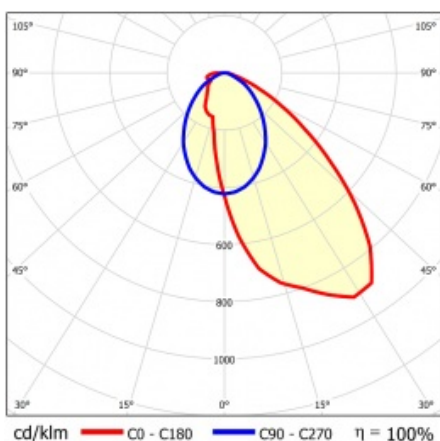

LINEA S LED SINGLE 1176MM 8850LM LS2 840 IP54 SA (55W)

FICHE DÉTAILLÉE DE PRODUIT

TABLEAU DES PARAMÈTRES TECHNIQUES

Référence:	846175	Dimensions (H/L/P/S) [mm]:	1181/60/50
EAN:	5905963846175	Résistance aux chocs:	IK03
Source de lumière:	LED	Degré d'étanchéité:	IP54
Puissance nominale du luminaire [W]:	55	Méthode de montage:	en saillie, en suspension
Tension d'alimentation nominale [V]:	220-240	Câblage traversant:	LS2
Fréquence [Hz]:	50-60	Nombre de pièces sur une palette [pcs]:	100
Flux lumineux du luminaire [lm]:	8850	Poids net [kg]:	2
Efficacité lumineuse du luminaire [lm / W]:	167	Catégorie d'application:	installations commerciales, industriel
Classe énergétique:	B	Plage de tension alternative [V]:	198-264
Classe de protection:	I	Plage de tension continue [V]:	176-280
Température de couleur [K]:	4000	Durée de vie de la LED L70B50 [h]:	150000
Indice de rendu des couleurs (Ra):	>80	Durée de vie de la LED L80B20 [h]:	100000
Angle d'éclairage [°]:	asymmetric	Durée de vie de la LED L90B10 [h]:	45000
Protection contre les surtensions [kV]:	2	Type de diffusion:	SA
Matériau du diffuseur:	PC	Garantie [ans]:	5
Type de diffuseur:	matrice lenticulaire	Certificat CE:	32/2024
Matériau du corps:	acier revêtu	Instructions d'installation:	Download PDF
Couleur du corps:	RAL9010	Sécurité photobiologique:	groupe de risque 1 (faible risque)

COURBES LÉGÈRES