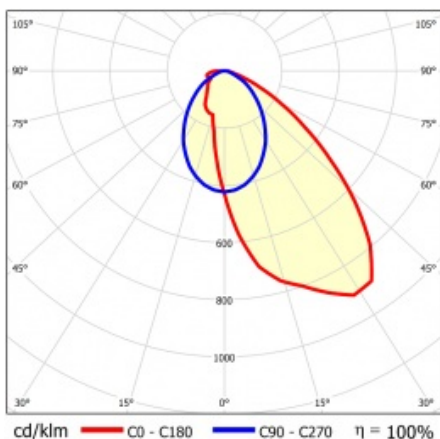

LINEA S LED SINGLE 1176MM 14350LM LS2 840 IP54 SA (92W)

FICHE DÉTAILLÉE DE PRODUIT

TABLEAU DES PARAMÈTRES TECHNIQUES

Référence:	846649	Dimensions (H/L/P/S) [mm]:	1181/60/50
EAN:	5905963846649	Résistance aux chocs:	IK03
Source de lumière:	LED	Degré d'étanchéité:	IP54
Puissance nominale du luminaire [W]:	92	Méthode de montage:	en saillie, en suspension
Tension d'alimentation nominale [V]:	220-240	Câblage traversant:	LS2
Fréquence [Hz]:	50-60	Nombre de pièces sur une palette [pcs]:	100
Flux lumineux du luminaire [lm]:	14350	Poids net [kg]:	2
Efficacité lumineuse du luminaire [lm / W]:	162	Catégorie d'application:	installations commerciales, industriel
Classe énergétique:	B	Plage de tension alternative [V]:	198-264
Classe de protection:	I	Plage de tension continue [V]:	176-280
Température de couleur [K]:	4000	Durée de vie de la LED L70B50 [h]:	150000
Indice de rendu des couleurs (Ra):	>80	Durée de vie de la LED L80B20 [h]:	100000
Angle d'éclairage [°]:	asymmetric	Durée de vie de la LED L90B10 [h]:	45000
Protection contre les surtensions [kV]:	2	Type de diffusion:	SA
Matériau du diffuseur:	PC	Garantie [ans]:	5
Type de diffuseur:	matrice lenticulaire	Certificat CE:	32/2024
Matériau du corps:	acier revêtu	Instructions d'installation:	Download PDF
Couleur du corps:	RAL9010	Sécurité photobiologique:	groupe de risque 1 (faible risque)

COURBES LÉGÈRES