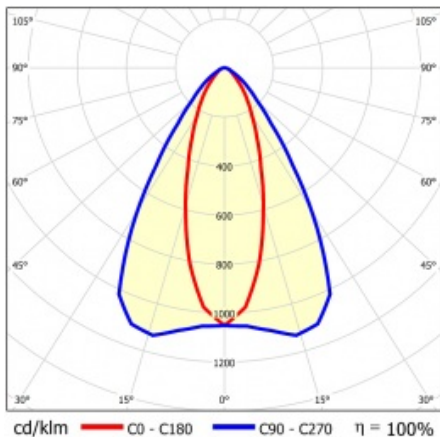

LINEA S LED SINGLE 1176MM 10100LM LS1 840 IP54 CN (62W)

FICHE DÉTAILLÉE DE PRODUIT

TABLEAU DES PARAMÈTRES TECHNIQUES

Référence:	853043	Dimensions (H/L/P/S) [mm]:	1181/60/50
EAN:	5905963853043	Résistance aux chocs:	IK03
Source de lumière:	LED	Degré d'étanchéité:	IP54
Puissance nominale du luminaire [W]:	62	Méthode de montage:	en saillie, en suspension
Tension d'alimentation nominale [V]:	220-240	Nombre de pièces sur une palette [pcs]:	100
Fréquence [Hz]:	50-60	Poids net [kg]:	1.600
Flux lumineux du luminaire [lm]:	10100	Catégorie d'application:	installations commerciales, industriel
Efficacité lumineuse du luminaire [lm / W]:	166	Plage de tension alternative [V]:	198-264
Classe énergétique:	B	Plage de tension continue [V]:	176-280
Classe de protection:	I	Durée de vie de la LED L70B50 [h]:	150000
Température de couleur [K]:	4000	Durée de vie de la LED L80B20 [h]:	100000
Indice de rendu des couleurs (Ra):	>80	Durée de vie de la LED L90B10 [h]:	45000
Angle d'éclairage [°]:	35/67	Type de diffusion:	CN
Protection contre les surtensions [kV]:	2	Garantie [ans]:	5
Matériau du diffuseur:	PC	Certificat CE:	32/2024
Type de diffuseur:	matrice lenticulaire	Instructions d'installation:	Download PDF
Matériau du corps:	acier revêtu	Sécurité photobiologique:	groupe de risque 1 (faible risque)
Couleur du corps:	RAL9010		

COURBES LÉGÈRES