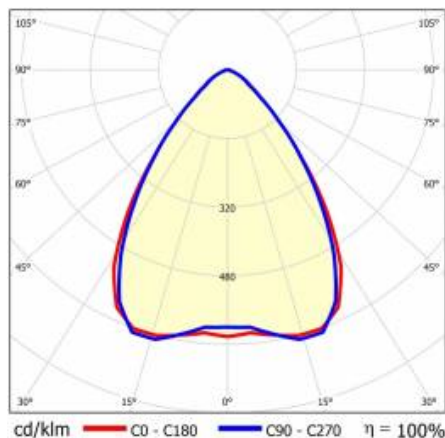

LINEA S LED SINGLE 1764MM 16500LM LS2 840 IP40 SW DALI (104W)

FICHE DÉTAILLÉE DE PRODUIT

TABLEAU DES PARAMÈTRES TECHNIQUES

Référence:	758300	Matériau du corps:	tôle d'acier revêtue
EAN:	5905963758300	Couleur du corps:	RAL9010
Source de lumière:	LED	Dimensions (H/L/P/S) [mm]:	1769/60/50
Puissance nominale du luminaire [W]:	104	Résistance aux chocs:	IK03
Tension d'alimentation nominale [V]:	220-240	Degré d'étanchéité:	IP40
Fréquence [Hz]:	50-60	Méthode de montage:	en saillie, en suspension
Flux lumineux du luminaire [lm]:	16500	DIMM DALI:	oui
Efficacité lumineuse du luminaire [lm / W]:	159	Câblage traversant:	LS2
Classe énergétique:	B	Nombre de pièces sur une palette [pcs]:	132
Classe de protection:	I	Poids net [kg]:	2.900
Température de couleur [K]:	4000	Plage de tension alternative [V]:	198-264
Indice de rendu des couleurs (Ra):	>80	Plage de tension continue [V]:	176-280
Durée de vie de la LED L70B50 [h]:	150000	Type de diffusion:	SW
Durée de vie de la LED L80B20 [h]:	100000	Garantie [ans]:	5
Durée de vie de la LED L90B10 [h]:	45000	Certificat CE:	57/2024
Angle d'éclairage [°]:	80	HACCP:	852/2004
Protection contre les surtensions [kV]:	1	Instructions d'installation:	Download PDF
Matériau du diffuseur:	PC	Sécurité photobiologique:	groupe de risque 1 (faible risque)
Type de diffuseur:	matrice lenticulaire		

COURBES LÉGÈRES

Date de création de la carte: 01 août 2024

Le fabricant se réserve le droit d'apporter des modifications au cours de l'amélioration du produit ainsi que des modifications de conception ou de modernisation du produit présenté. La fiche technique du produit n'est pas une offre commerciale * La tolérance des paramètres est de +/- 10 %

Ce produit est soumis aux règles de recyclage des équipements électriques et électroniques

Certificat CE - Nr: 57/2024

Lena Lighting S.A.
ul. Kórnicka 52, 63-000 Środa Wielkopolska
tel. +48 61 28 60 333 (Pn-Pt, 8-16), e-mail: hello@lenalighting.pl, www.lenalighting.pl