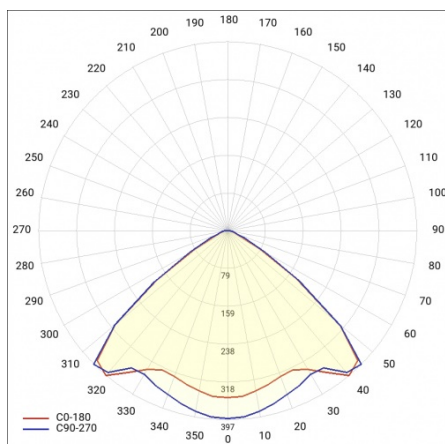

FICHE DÉTAILLÉE DE PRODUIT

TABLEAU DES PARAMÈTRES TECHNIQUES

Puissance nominale du luminaire [W]:	75	Câblage traversant:	LS2
Référence:	759246	Type de diffuseur:	matrice lenticulaire
EAN:	5905963759246	Matériau du corps:	acier galvanisé
Flux lumineux du luminaire [lm]:	11250	Couleur du corps:	RAL9010
Source de lumière:	LED	Dimensions (H/L/P/S) [mm]:	1495/60/50
Tension d'alimentation nominale [V]:	220-240	Résistance aux chocs:	IK03
Fréquence [Hz]:	50-60	Degré d'étanchéité:	IP40
Efficacité lumineuse du luminaire [lm / W]:	150	Méthode de montage:	en saillie, en suspension
Classe énergétique:	C	Nombre de pièces sur une palette [pcs]:	132
Classe de protection:	I	Poids net [kg]:	2.500
Température de couleur [K]:	4000	Plage de tension alternative [V]:	198-264
Indice de rendu des couleurs (Ra):	>80	Plage de tension continue [V]:	176-280
Durée de vie de la LED L70B50 [h]:	150000	Température de travail [° C]:	de -20 à +35
Angle d'éclairage [°]:	105	Sécurité photobiologique:	groupe de risque 1 (faible risque)
Durée de vie de la LED L80B20 [h]:	100000	Garantie [ans]:	5
Durée de vie de la LED L90B10 [h]:	45000	Certificat CE:	57/2024
Type de diffusion:	VW	Certificat ENEC:	0331/ENEC/23
Protection contre les surtensions [kV]:	1	HACCP:	852/2004
DIMM DALI:	oui	Instructions d'installation:	Download PDF
Matériau du diffuseur:	PC	Pliq LDT:	Download

COURBES LÉGÈRES

Date de création de la carte: 01 août 2024

Le fabricant se réserve le droit d'apporter des modifications au cours de l'amélioration du produit ainsi que des modifications de conception ou de modernisation du produit présenté. La fiche technique du produit n'est pas une offre commerciale * La tolérance des paramètres est de +/- 10 %

Ce produit est soumis aux règles de recyclage des équipements électriques et électroniques

Certificat CE - Nr: 57/2024

Lena Lighting S.A.
ul. Kórnicka 52, 63-000 Środa Wielkopolska
tel. +48 61 28 60 333 (Pn-Pt, 8-16), e-mail: hello@lenalighting.pl, www.lenalighting.pl

côté 2/2