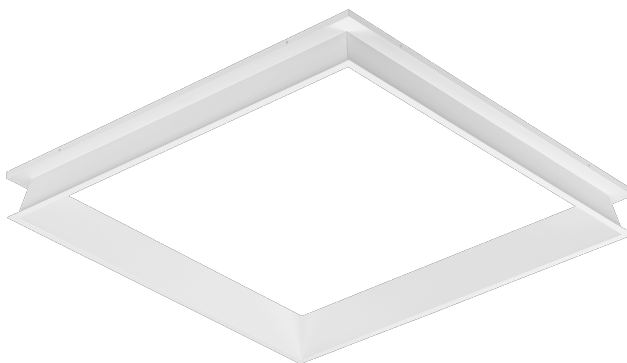

CADRE ACIER STRUCTURE BLANCHE RAL9016 600X600 SM "EFFET PUIITS"

KARTA AKCESORIUM

PARAMÈTRES TECHNIQUE

Référence: 998966

CARACTÉRISTIQUES DU PRODUIT

Contra LED panneau LED polyvalent caractérisé par son profil bas et fin et son design élégant. Adapté à une installation encastrée dans des plafonds modulaires, en saillie ou suspendu à l'aide d'un cadre supplémentaire (disponible en tant qu'accessoire). Luminaire avec module LED à économie d'énergie intégré, en profilé d'aluminium peint en blanc, équipé d'un abat-jour structuré multicouche PS MAT ou PRM pour une parfaite diffusion de la lumière.

APPLICATION

Le luminaire est destiné à une utilisation intérieure dans les bureaux (bureaux, salles de conférence) ou à une utilisation représentative (hôtels, restaurants) ; l'éclairage des installations publiques, y compris les hôpitaux, les établissements d'enseignement, les bureaux, les halls, les garages, les passages, les entrepôts, les magasins, ainsi que dans l'industrie alimentaire et les installations de vente au détail et de service liées à l'alimentation. Sa conception unique et ses excellentes performances lumineuses permettent d'utiliser CONTRA LED comme source principale d'éclairage, y compris pour les travaux nécessitant une focalisation visuelle. La lampe convient à la fois aux nouvelles applications et au remplacement des luminaires T8 et T5 traditionnels par des solutions LED à haut rendement énergétique.

côté 1/1