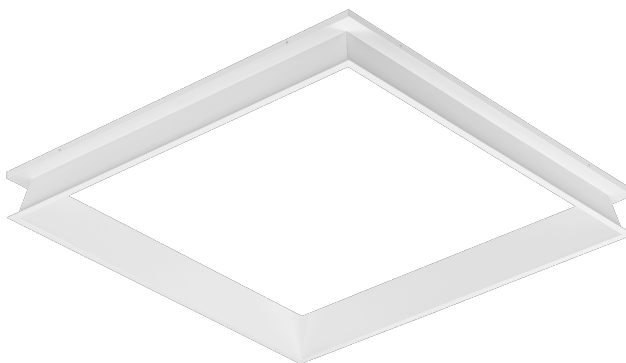

RAMKA STAL BIAŁY POŁYSK RAL9016 600X600 SM "EFEKT STUDNI"

KARTA AKCESORIUM

PARAMETRY TECHNICZNE

Indeks: 998973

CHARAKTERYSTYKA

Contra LED wszechstronny panel LED charakteryzująca się niskim, smukłym profilem i eleganckim wyglądem. Przystosowany do montażu podtynkowego w sufitach modułowych, natynkowego lub zwieszanego przy zastosowaniu dodatkowej ramki (dostępnej jako akcesorium). Oprawa z wbudowanym energooszczędnym modulem LED, wykonana z profilu aluminiowego malowanego na kolor biały, wyposażona w strukturyzowaną wielowarstwową przestonę PS MAT lub PRM zapewniającą perfekcyjne rozproszenie światła.

ZASTOSOWANIE

Oprawa przeznaczona do użytku wewnętrznego w pomieszczeniach biurowych (gabinety, sale konferencyjne) lub użytkowych o charakterze reprezentacyjnym (hotele, restauracje); oświetlanie obiektów użyteczności publicznej, w tym obiektów szpitalnych, oświatowo-wychowawczych, biur, hal, garaży, przejść, magazynów, sklepów oraz w przemyśle spożywczym i obiektach handlowo usługowych związanych z towarami spożywczymi. Unikalny design oraz doskonałe parametry świetlne pozwalają na zastosowanie CONTRA LED jako główne źródło światła, również przy pracach wymagających skupienia wzroku. Lampa do zastosowania zarówno przy nowych aplikacjach jak i zamianach tradycyjnych opraw T8 i T5 na energooszczędne rozwiązania LED.