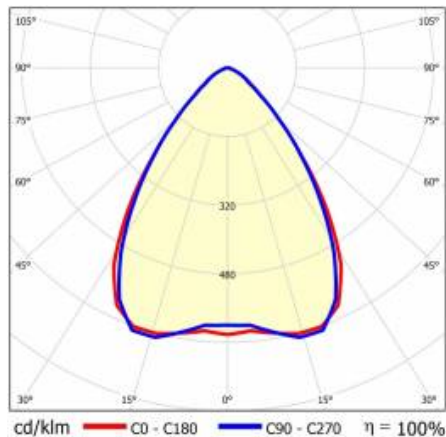

LINEA S LED 1172MM 15950LM 840 IP54 SW (91W)

PODROBNÁ PRODUKTOVÁ KARTA

TABULKA TECHNICKÝCH PARAMETRŮ

Jmenovitý výkon svítidla [W]:	91	Barva difuzoru:	průhledný
Index:	590009	Materiál karoserie:	ocelový plech s povlakem
Teplota barvy [K]:	4000	Rozměry (V/Š/H/V) [mm]:	1172/67/50
EAN:	5905963590009	Barva těla:	RAL9010
Světelný tok svítidla [lm]:	15950	Odolnost proti nárazu:	IK03
Zdroj světla:	LED	Stupeň těsnosti:	IP54
Energetická třída:	B	Montážní verze:	přisazené, závěsné
Jmenovité napájecí napětí [V]:	220-240	Provozní teplota [°C]:	od -25 do +35
Frekvence [Hz]:	50-60	Čistá hmotnost [kg]:	1.500
Úhel osvětlení [°]:	80	Životnost LED L70B50 [h]:	196000
Typ vyzařování:	SW	Životnost LED L80B20 [h]:	123000
Světelná účinnost svítidla [lm/W]:	175	Životnost LED L90B10 [h] [h]:	60000
Třída ochrany:	I	Záruka [roky]:	5
Index podání barev (Ra):	>80	Certifikát CE:	48/2024
SDCM:	≤ 3	HACCP:	852/2004
Materiál difuzoru:	PC	Manuál:	Download PDF
Typ difuzoru:	průhledný	Fotobiologická bezpečnost:	riziková skupina 1 (nízké riziko)

SVĚTELNÁ KŘIVKA