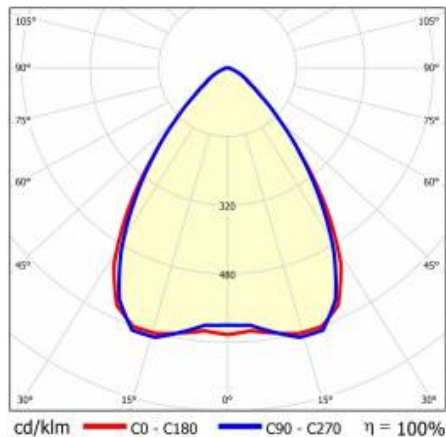

LINEA S LED 1172MM 15950LM 840 IP54 SW (91W)

PODROBNÁ PRODUKTOVÁ KARTA

TABULKA TECHNICKÝCH PARAMETRŮ

Index:	590009	Materiál karosérie:	ocelový plech s povlakem
EAN:	5905963590009	Barva těla:	RAL9010
Zdroj světla:	LED	Rozměry (V/Š/H/V) [mm]:	1172/67/50
Jmenovitý výkon svítidla [W]:	91	Odolnost proti nárazu:	IK03
Jmenovité napájecí napětí [V]:	220-240	Stupeň těsnosti:	IP54
Frekvence [Hz]:	50-60	Montážní verze:	přisazené, závěsné
Světelný tok svítidla [lm]:	15950	Provozní teplota [°C]:	od -25 do +35
Světelná účinnost svítidla [lm/W]:	175	Čistá hmotnost [kg]:	1.500
Typ vyzařování:	SW	Typ kategorie:	systemy
Energetická třída:	B	Kategorie použití:	przemysłowe
Třída ochrany:	I	Rozsah napětí AC [V]:	198-264
Teplota barvy [K]:	4000	Rozsah napětí DC[V]:	176-280
Index podání barev (Ra):	>80	Záruka [roky]:	5
SDCM:	≤ 3	Certifikát CE:	48/2024
Úhel osvětlení [°]:	80	HACCP:	852/2004
Materiál difuzoru:	PC	Manuál:	Download PDF
Typ difuzoru:	průhledný	Životnost LED L70B50 [h]:	196000
Barva difuzoru:	průhledný	Fotobiologická bezpečnost:	riziková skupina 1 (nízké riziko)

SVĚTELNÁ KŘIVKA