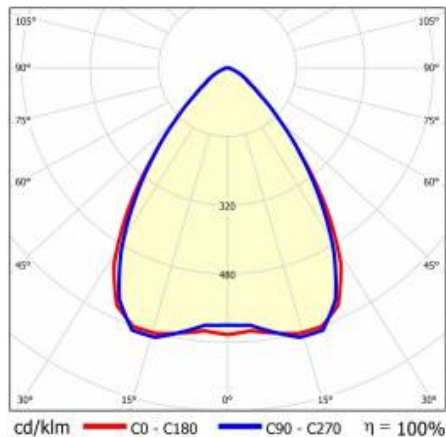

LINEA S LED 1172MM 14300LM 840 IP54 SW (80W)

PODROBNÁ PRODUKTOVÁ KARTA

TABULKA TECHNICKÝCH PARAMETRŮ

Index:	590016	Materiál karoserie:	ocelový plech s povlakem
EAN:	5905963590016	Barva těla:	RAL9010
Zdroj světla:	LED	Rozměry (V/Š/H/V) [mm]:	1172/67/50
Jmenovitý výkon svítidla [W]:	80	Odolnost proti nárazu:	IK03
Jmenovité napájecí napětí [V]:	220-240	Stupeň těsnosti:	IP54
Frekvence [Hz]:	50-60	Montážní verze:	přisazené, závěsné
Světelný tok svítidla [lm]:	14300	Provozní teplota [°C]:	od -25 do +35
Světelná účinnost svítidla [lm/W]:	179	Čistá hmotnost [kg]:	1.500
Typ vyzařování:	SW	Typ kategorie:	systemy
Energetická třída:	A	Kategorie použití:	przemysl
Třída ochrany:	I	Rozsah napětí AC [V]:	198-264
Teplota barvy [K]:	4000	Rozsah napětí DC[V]:	176-280
Index podání barev (Ra):	>80	Záruka [roky]:	5
SDCM:	≤ 3	Certifikát CE:	48/2024
Úhel osvětlení [°]:	80	HACCP:	852/2004
Materiál difuzoru:	PC	Manuál:	Download PDF
Typ difuzoru:	průhledný	Životnost LED L70B50 [h]:	196000
Barva difuzoru:	průhledný	Fotobiologická bezpečnost:	riziková skupina 1 (nízké riziko)

SVĚTELNÁ KŘIVKA