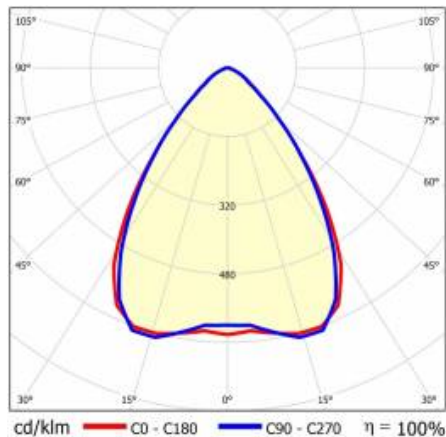

LINEA S LED 1172MM 10950LM 840 IP54 SW (61W)

PODROBNÁ PRODUKTOVÁ KARTA

TABULKA TECHNICKÝCH PARAMETRŮ

Index:	590030	Materiál karoserie:	ocelový plech s povlakem
EAN:	5905963590030	Barva těla:	RAL9010
Zdroj světla:	LED	Rozměry (V/Š/H/V) [mm]:	1172/67/50
Jmenovitý výkon svítidla [W]:	61	Odolnost proti nárazu:	IK03
Jmenovité napájecí napětí [V]:	220-240	Stupeň těsnosti:	IP54
Frekvence [Hz]:	50-60	Montážní verze:	přisazené, závěsné
Světelný tok svítidla [lm]:	10950	Provozní teplota [°C]:	od -25 do +35
Světelná účinnost svítidla [lm/W]:	180	Čistá hmotnost [kg]:	1.500
Typ vyzařování:	SW	Typ kategorie:	systemy
Energetická třída:	A	Kategorie použití:	przemysłowe
Třída ochrany:	I	Rozsah napětí AC [V]:	198-264
Teplota barvy [K]:	4000	Rozsah napětí DC[V]:	176-280
Index podání barev (Ra):	>80	Záruka [roky]:	5
SDCM:	≤ 3	Certifikát CE:	48/2024
Úhel osvětlení [°]:	80	Manuál:	Download PDF
Materiál difuzoru:	PC	Životnost LED L70B50 [h]:	196000
Typ difuzoru:	průhledný	Fotobiologická bezpečnost:	riziková skupina 1 (nízké riziko)
Barva difuzoru:	průhledný		

SVĚTELNÁ KŘIVKA