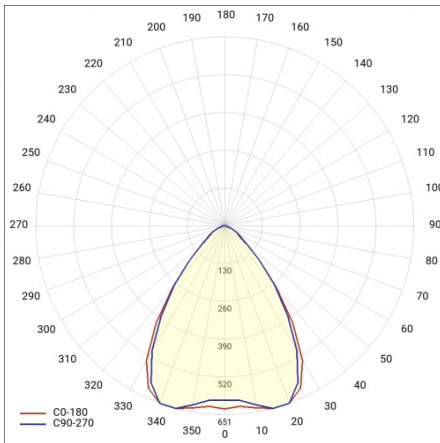

LINEA S LED 1172MM 7000LM 840 IP54 SW (40W)

PODROBNÁ PRODUKTOVÁ KARTA

TABULKA TECHNICKÝCH PARAMETRŮ

Jmenovitý výkon svítidla [W]:	40	Materiál karoserie:	ocelový plech s povlakem
Index:	590061	Rozměry (V/Š/H/V) [mm]:	1172/67/50
Teplota barvy [K]:	4000	Barva těla:	RAL9010
EAN:	5905963590061	Odolnost proti nárazu:	IK03
Světelný tok svítidla [lm]:	7000	Stupeň těsnosti:	IP54
Zdroj světla:	LED	Montážní verze:	přisazené, závěsné
Energetická třída:	B	Provozní teplota [°C]:	od -25 do +35
Jmenovité napájecí napětí [V]:	220-240	Čistá hmotnost [kg]:	1.500
Frekvence [Hz]:	50-60	Životnost LED L70B50 [h]:	196000
Úhel osvětlení [°]:	80	Životnost LED L80B20 [h]:	123000
Typ vyzářování:	SW	Životnost LED L90B10 [h]:	60000
Světelná účinnost svítidla [lm/W]:	175	Fotobiologická bezpečnost:	riziková skupina 1 (nízké riziko)
Třída ochrany:	I	Záruka [roky]:	5
Index podání barev (Ra):	>80	Certifikát CE:	48/2024
SDCM:	≤ 3	Certifikace ENEC:	0331/ENEC/23
Materiál difuzoru:	PC	HACCP:	852/2004
Typ difuzoru:	průhledný	Manuál:	Download PDF
Barva difuzoru:	průhledný	Přík LDT:	Download

SVĚTELNÁ KŘIVKA