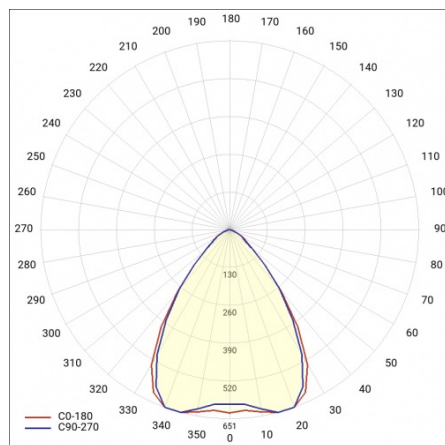

LINEA S LED 1172MM 5550LM 840 IP54 SW (31W)

PODROBNÁ PRODUKTOVÁ KARTA

TABULKA TECHNICKÝCH PARAMETRŮ

Jmenovitý výkon svítidla [W]:	31	Materiál karoserie:	ocelový plech s povlakem
Index:	590078	Rozměry (V/Š/H/V) [mm]:	1172/67/50
Teplota barvy [K]:	4000	Barva těla:	RAL9010
EAN:	5905963590078	Odolnost proti nárazu:	IK03
Světelný tok svítidla [lm]:	5550	Stupeň těsnosti:	IP54
Zdroj světla:	LED	Montážní verze:	přisazené, závěsné
Energetická třída:	A	Provozní teplota [°C]:	od -25 do +35
Jmenovité napájecí napětí [V]:	220-240	Čistá hmotnost [kg]:	1.500
Frekvence [Hz]:	50-60	Životnost LED L70B50 [h]:	196000
Úhel osvětlení [°]:	80	Životnost LED L80B20 [h]:	123000
Typ vyzářování:	SW	Životnost LED L90B10 [h] [h]:	60000
Světelná účinnost svítidla [lm/W]:	179	Fotobiologická bezpečnost:	riziková skupina 1 (nízké riziko)
Třída ochrany:	I	Záruka [roky]:	5
Index podání barev (Ra):	>80	Certifikát CE:	48/2024
SDCM:	≤ 3	Certifikace ENEC:	0331/ENEC/23
Materiál difuzoru:	PC	HACCP:	852/2004
Typ difuzoru:	průhledný	Manuál:	Download PDF
Barva difuzoru:	průhledný	Přík LDT:	Download

SVĚTELNÁ KŘIVKA