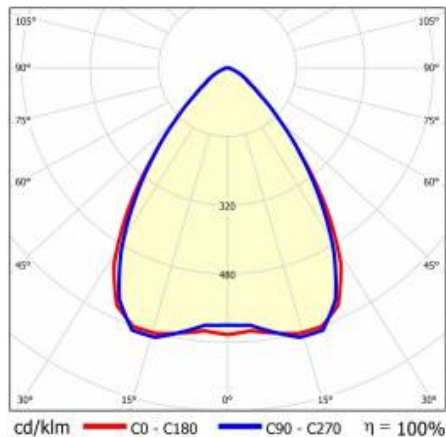

LINEA S LED 1172MM 4650LM 840 IP54 SW (26W)

PODROBNÁ PRODUKTOVÁ KARTA

TABULKA TECHNICKÝCH PARAMETRŮ

Jmenovitý výkon svítidla [W]:	26	Barva difuzoru:	průhledný
Index:	590085	Materiál karoserie:	ocelový plech s povlakem
Teplota barvy [K]:	4000	Rozměry (V/Š/H/V) [mm]:	1172/67/50
EAN:	5905963590085	Barva těla:	RAL9010
Světelný tok svítidla [lm]:	4650	Odolnost proti nárazu:	IK03
Zdroj světla:	LED	Stupeň těsnosti:	IP54
Energetická třída:	A	Montážní verze:	přisazené, závěsné
Jmenovité napájecí napětí [V]:	220-240	Provozní teplota [°C]:	od -25 do +35
Frekvence [Hz]:	50-60	Čistá hmotnost [kg]:	1.500
Úhel osvětlení [°]:	80	Životnost LED L70B50 [h]:	196000
Typ vyzařování:	SW	Životnost LED L80B20 [h]:	123000
Světelná účinnost svítidla [lm/W]:	179	Životnost LED L90B10 [h] [h]:	60000
Třída ochrany:	I	Záruka [roky]:	5
Index podání barev (Ra):	>80	Certifikát CE:	48/2024
SDCM:	≤ 3	HACCP:	852/2004
Materiál difuzoru:	PC	Manuál:	Download PDF
Typ difuzoru:	průhledný	Fotobiologická bezpečnost:	riziková skupina 1 (nízké riziko)

SVĚTELNÁ KŘIVKA