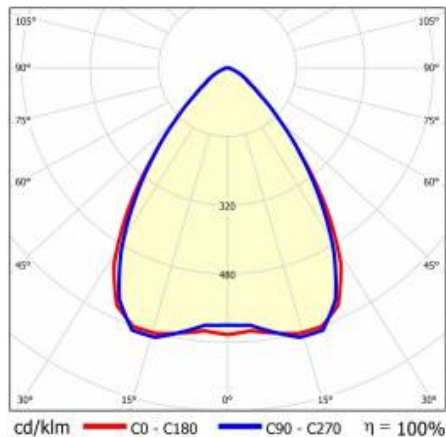

LINEA S LED 1172MM 2700LM 840 IP54 SW (18W)

PODROBNÁ PRODUKTOVÁ KARTA

TABULKA TECHNICKÝCH PARAMETRŮ

Index:	590092	Materiál karoserie:	ocelový plech s povlakem
EAN:	5905963590092	Barva těla:	RAL9010
Zdroj světla:	LED	Rozměry (V/Š/H/V) [mm]:	1172/67/50
Jmenovitý výkon svítidla [W]:	18	Odolnost proti nárazu:	IK03
Jmenovité napájecí napětí [V]:	220-240	Stupeň těsnosti:	IP54
Frekvence [Hz]:	50-60	Montážní verze:	přisazené, závěsné
Světelný tok svítidla [lm]:	2700	Provozní teplota [°C]:	od -25 do +35
Světelná účinnost svítidla [lm/W]:	150	Čistá hmotnost [kg]:	1.500
Typ vyzařování:	SW	Typ kategorie:	systemy
Energetická třída:	C	Kategorie použití:	przemysłowe
Třída ochrany:	I	Rozsah napětí AC [V]:	198-264
Teplota barvy [K]:	4000	Rozsah napětí DC[V]:	176-280
Index podání barev (Ra):	>80	Záruka [roky]:	5
SDCM:	≤ 3	Certifikát CE:	48/2024
Úhel osvětlení [°]:	80	HACCP:	852/2004
Materiál difuzoru:	PC	Manuál:	Download PDF
Typ difuzoru:	průhledný	Životnost LED L70B50 [h]:	196000
Barva difuzoru:	průhledný	Fotobiologická bezpečnost:	riziková skupina 1 (nízké riziko)

SVĚTELNÁ KŘIVKA