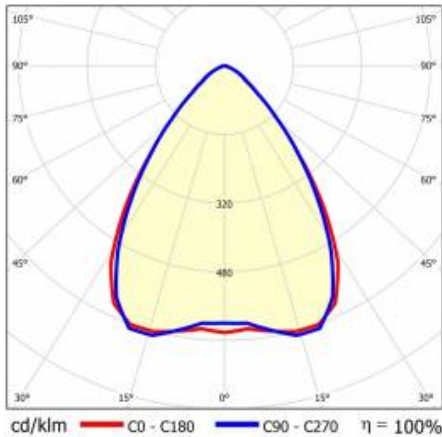

LINEA S LED 1172MM 2700LM 840 IP54 SW (18W)

PODROBNÁ PRODUKTOVÁ KARTA

TABULKA TECHNICKÝCH PARAMETRŮ

Jmenovitý výkon svítidla [W]:	18	Barva difuzoru:	průhledný
Index:	590092	Materiál karoserie:	ocelový plech s povlakem
Teplota barvy [K]:	4000	Rozměry (V/Š/H/V) [mm]:	1172/67/50
EAN:	5905963590092	Barva těla:	RAL9010
Světelný tok svítidla [lm]:	2700	Odolnost proti nárazu:	IK03
Zdroj světla:	LED	Stupeň těsnosti:	IP54
Energetická třída:	C	Montážní verze:	přisazené, závěsné
Jmenovité napájecí napětí [V]:	220-240	Provozní teplota [°C]:	od -25 do +35
Frekvence [Hz]:	50-60	Čistá hmotnost [kg]:	1.500
Úhel osvětlení [°]:	80	Životnost LED L70B50 [h]:	196000
Typ vyzařování:	SW	Životnost LED L80B20 [h]:	123000
Světelná účinnost svítidla [lm/W]:	150	Životnost LED L90B10 [h] [h]:	60000
Třída ochrany:	I	Záruka [roky]:	5
Index podání barev (Ra):	>80	Certifikát CE:	48/2024
SDCM:	≤ 3	HACCP:	852/2004
Materiál difuzoru:	PC	Manuál:	Download PDF
Typ difuzoru:	průhledný	Fotobiologická bezpečnost:	riziková skupina 1 (nízké riziko)

SVĚTELNÁ KŘIVKA