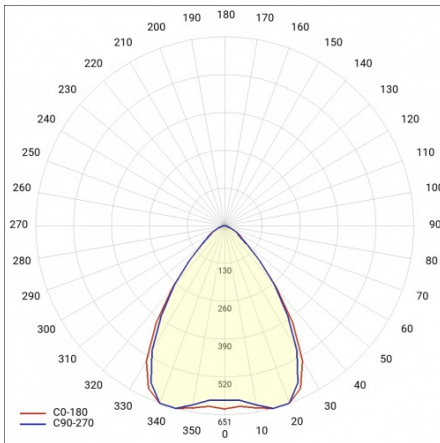

LINEA S LED 1172MM 2700LM 840 IP54 SW (18W)

PODROBNÁ PRODUKTOVÁ KARTA

TABULKA TECHNICKÝCH PARAMETRŮ

Jmenovitý výkon svítidla [W]:	18	Materiál karoserie:	ocelový plech s povlakem
Index:	590092	Rozměry (V/Š/H/V) [mm]:	1172/67/50
Teplota barvy [K]:	4000	Barva těla:	RAL9010
EAN:	5905963590092	Odolnost proti nárazu:	IK03
Světelný tok svítidla [lm]:	2700	Stupeň těsnosti:	IP54
Zdroj světla:	LED	Montážní verze:	přisazené, závěsné
Energetická třída:	C	Provozní teplota [°C]:	od -25 do +35
Jmenovité napájecí napětí [V]:	220-240	Čistá hmotnost [kg]:	1.500
Frekvence [Hz]:	50-60	Životnost LED L70B50 [h]:	196000
Úhel osvětlení [°]:	80	Životnost LED L80B20 [h]:	123000
Typ vyzářování:	SW	Životnost LED L90B10 [h] [h]:	60000
Světelná účinnost svítidla [lm/W]:	150	Fotobiologická bezpečnost:	riziková skupina 1 (nízké riziko)
Třída ochrany:	I	Záruka [roky]:	5
Index podání barev (Ra):	>80	Certifikát CE:	48/2024
SDCM:	≤ 3	Certifikace ENEC:	0331/ENEC/23
Materiál difuzoru:	PC	HACCP:	852/2004
Typ difuzoru:	průhledný	Manuál:	Download PDF
Barva difuzoru:	průhledný	Přík LDT:	Download

SVĚTELNÁ KŘIVKA