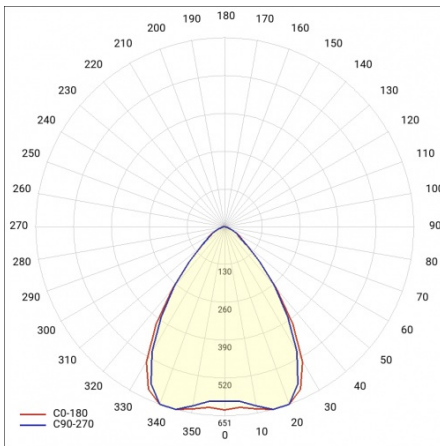

LINEA S LED 1172MM 2100LM 840 IP54 SW (14W)

PODROBNÁ PRODUKTOVÁ KARTA

TABULKA TECHNICKÝCH PARAMETRŮ

Jmenovitý výkon svítidla [W]:	14	Materiál karoserie:	pozinkovaná ocel s povrchovou úpravou
Index:	590108	Rozměry (V/Š/H/V) [mm]:	1172/67/50
Teplota barvy [K]:	4000	Barva těla:	RAL9010
EAN:	5905963590108	Odolnost proti nárazu:	IK03
Světelný tok svítidla [lm]:	2100	Stupeň těsnosti:	IP54
Zdroj světla:	LED	Montážní verze:	přisazené, závěsné
Energetická třída:	C	Provozní teplota [°C]:	od -25 do +35
Jmenovité napájecí napětí [V]:	220-240	Čistá hmotnost [kg]:	1.500
Frekvence [Hz]:	50-60	Životnost LED L70B50 [h]:	196000
Úhel osvětlení [°]:	80	Životnost LED L80B20 [h]:	123000
Typ vyzářování:	SW	Životnost LED L90B10 [h] [h]:	60000
Světelná účinnost svítidla [lm/W]:	150	Fotobiologická bezpečnost:	riziková skupina 1 (nízké riziko)
Třída ochrany:	I	Záruka [roky]:	5
Index podání barev (Ra):	>80	Certifikát CE:	48/2024
SDCM:	≤ 3	Certifikace ENEC:	0331/ENEC/23
Materiál difuzoru:	PC	HACCP:	852/2004
Typ difuzoru:	průhledný	Manuál:	Download PDF
Barva difuzoru:	průhledný	Přík LDT:	Download

SVĚTELNÁ KŘIVKA