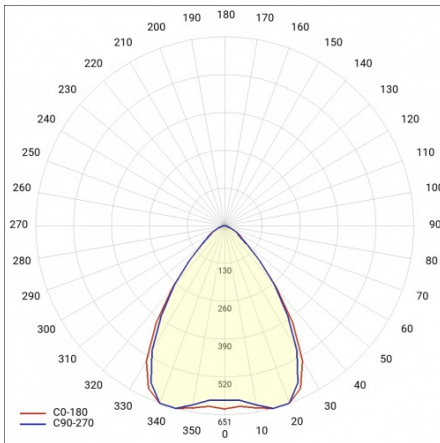

LINEA S LED 1172MM 2100LM 840 IP54 SW (14W)

PODROBNÁ PRODUKTOVÁ KARTA

TABULKA TECHNICKÝCH PARAMETRŮ

Jmenovitý výkon svítidla [W]:	14	Materiál karoserie:	ocelový plech s povlakem
Index:	590108	Rozměry (V/Š/H/V) [mm]:	1172/67/50
Teplota barvy [K]:	4000	Barva těla:	RAL9010
EAN:	5905963590108	Odolnost proti nárazu:	IK03
Světelný tok svítidla [lm]:	2100	Stupeň těsnosti:	IP54
Zdroj světla:	LED	Montážní verze:	přisazené, závěsné
Energetická třída:	C	Provozní teplota [°C]:	od -25 do +35
Jmenovité napájecí napětí [V]:	220-240	Čistá hmotnost [kg]:	1.500
Frekvence [Hz]:	50-60	Životnost LED L70B50 [h]:	196000
Úhel osvětlení [°]:	80	Životnost LED L80B20 [h]:	123000
Typ vyzářování:	SW	Životnost LED L90B10 [h] [h]:	60000
Světelná účinnost svítidla [lm/W]:	150	Fotobiologická bezpečnost:	riziková skupina 1 (nízké riziko)
Třída ochrany:	I	Záruka [roky]:	5
Index podání barev (Ra):	>80	Certifikát CE:	48/2024
SDCM:	≤ 3	Certifikace ENEC:	0331/ENEC/23
Materiál difuzoru:	PC	HACCP:	852/2004
Typ difuzoru:	průhledný	Manuál:	Download PDF
Barva difuzoru:	průhledný	Přík LDT:	Download

SVĚTELNÁ KŘIVKA