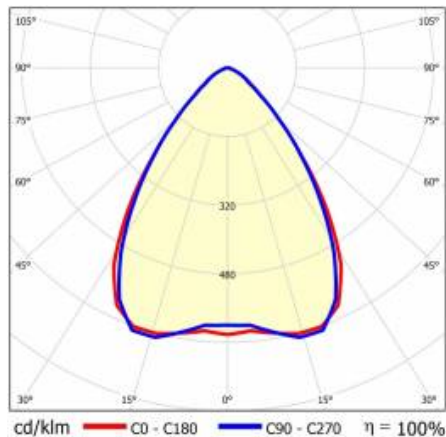

LINEA S LED 1760MM 23100LM 840 IP54 SW (139W)

PODROBNÁ PRODUKTOVÁ KARTA

TABULKA TECHNICKÝCH PARAMETRŮ

Index:	590115	Materiál karoserie:	ocelový plech s povlakem
EAN:	5905963590115	Barva těla:	RAL9010
Zdroj světla:	LED	Rozměry (V/Š/H/V) [mm]:	1760/67/50
Jmenovitý výkon svítidla [W]:	139	Odolnost proti nárazu:	IK03
Jmenovité napájecí napětí [V]:	220-240	Stupeň těsnosti:	IP54
Frekvence [Hz]:	50-60	Montážní verze:	přisazené, závěsné
Světelný tok svítidla [lm]:	23100	Provozní teplota [°C]:	od -25 do +35
Světelná účinnost svítidla [lm/W]:	166	Čistá hmotnost [kg]:	1.900
Typ vyzařování:	SW	Typ kategorie:	systemy
Energetická třída:	B	Kategorie použití:	przemysłowe
Třída ochrany:	I	Rozsah napětí AC [V]:	198-264
Teplota barvy [K]:	4000	Rozsah napětí DC[V]:	176-280
Index podání barev (Ra):	>80	Záruka [roky]:	5
SDCM:	≤ 3	Certifikát CE:	48/2024
Úhel osvětlení [°]:	80	HACCP:	852/2004
Materiál difuzoru:	PC	Manuál:	Download PDF
Typ difuzoru:	průhledný	Životnost LED L70B50 [h]:	196000
Barva difuzoru:	průhledný	Fotobiologická bezpečnost:	riziková skupina 1 (nízké riziko)

SVĚTELNÁ KŘIVKA