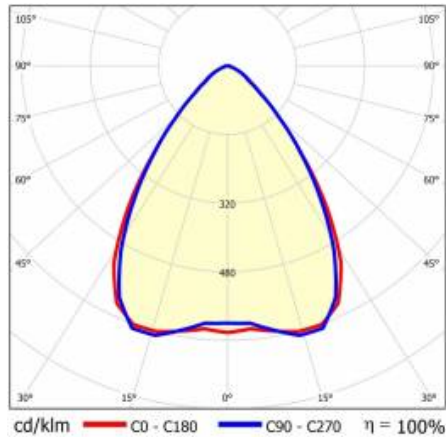

LINEA S LED 1760MM 23100LM 840 IP54 SW (139W)

PODROBNÁ PRODUKTOVÁ KARTA

TABULKA TECHNICKÝCH PARAMETRŮ

Index:	590115	Materiál karoserie:	ocelový plech s povlakem
EAN:	5905963590115	Barva těla:	RAL9010
Zdroj světla:	LED	Rozměry (V/Š/H/V) [mm]:	1760/67/50
Jmenovitý výkon svítidla [W]:	139	Odolnost proti nárazu:	IK03
Jmenovité napájecí napětí [V]:	220-240	Stupeň těsnosti:	IP54
Frekvence [Hz]:	50-60	Montážní verze:	přisazené, závěsné
Světelný tok svítidla [lm]:	23100	Provozní teplota [°C]:	od -25 do +35
Světelná účinnost svítidla [lm/W]:	166	Čistá hmotnost [kg]:	1.900
Typ vyzařování:	SW	Typ kategorie:	systemy
Energetická třída:	B	Kategorie použití:	przemysłowe
Třída ochrany:	I	Rozsah napětí AC [V]:	198-264
Teplota barvy [K]:	4000	Rozsah napětí DC[V]:	176-280
Index podání barev (Ra):	>80	Záruka [roky]:	5
SDCM:	≤ 3	Certifikát CE:	48/2024
Úhel osvětlení [°]:	80	Manuál:	Download PDF
Materiál difuzoru:	PC	Životnost LED L70B50 [h]:	196000
Typ difuzoru:	průhledný	Fotobiologická bezpečnost:	riziková skupina 1 (nízké riziko)
Barva difuzoru:	průhledný		

SVĚTELNÁ KŘIVKA