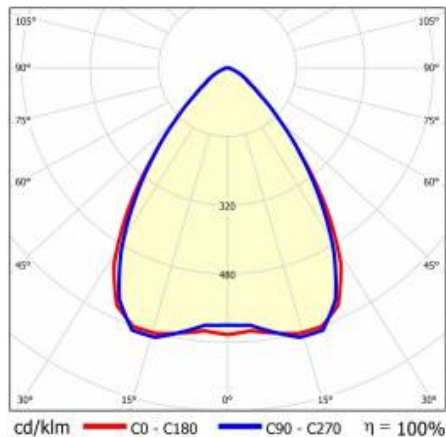

LINEA S LED 1760MM 20500LM 840 IP54 SW (122W)

PODROBNÁ PRODUKTOVÁ KARTA

TABULKA TECHNICKÝCH PARAMETRŮ

Jmenovitý výkon svítidla [W]:	122	Barva difuzoru:	průhledný
Index:	590122	Materiál karoserie:	ocelový plech s povlakem
Teplota barvy [K]:	4000	Rozměry (V/Š/H/V) [mm]:	1760/67/50
EAN:	5905963590122	Barva těla:	RAL9010
Světelný tok svítidla [lm]:	20500	Odolnost proti nárazu:	IK03
Zdroj světla:	LED	Stupeň těsnosti:	IP54
Energetická třída:	B	Montážní verze:	přisazené, závěsné
Jmenovité napájecí napětí [V]:	220-240	Provozní teplota [°C]:	od -25 do +35
Frekvence [Hz]:	50-60	Čistá hmotnost [kg]:	1.900
Úhel osvětlení [°]:	80	Životnost LED L70B50 [h]:	196000
Typ vyzařování:	SW	Životnost LED L80B20 [h]:	123000
Světelná účinnost svítidla [lm/W]:	168	Životnost LED L90B10 [h] [h]:	60000
Třída ochrany:	I	Záruka [roky]:	5
Index podání barev (Ra):	>80	Certifikát CE:	48/2024
SDCM:	≤ 3	HACCP:	852/2004
Materiál difuzoru:	PC	Manuál:	Download PDF
Typ difuzoru:	průhledný	Fotobiologická bezpečnost:	riziková skupina 1 (nízké riziko)

SVĚTELNÁ KŘIVKA