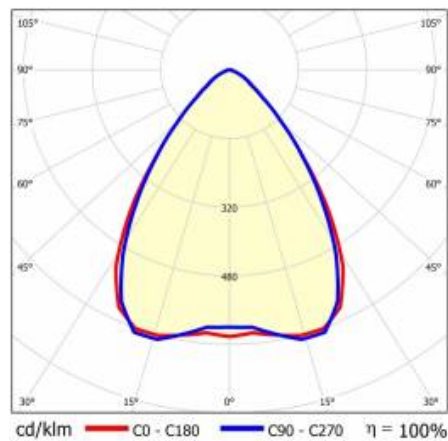

LINEA S LED 1760MM 20500LM 840 IP54 SW (122W)

PODROBNÁ PRODUKTOVÁ KARTA

TABULKA TECHNICKÝCH PARAMETRŮ

Jmenovitý výkon svítidla [W]:	122	Barva difuzoru:	průhledný
Index:	590122	Materiál karoserie:	ocelový plech s povlakem
Teplota barvy [K]:	4000	Rozměry (V/Š/H/V) [mm]:	1760/67/50
EAN:	5905963590122	Barva těla:	RAL9010
Světelný tok svítidla [lm]:	20500	Odolnost proti nárazu:	IK03
Zdroj světla:	LED	Stupeň těsnosti:	IP54
Energetická třída:	B	Montážní verze:	přisazené, závěsné
Jmenovité napájecí napětí [V]:	220-240	Provozní teplota [°C]:	od -25 do +35
Frekvence [Hz]:	50-60	Čistá hmotnost [kg]:	1.900
Úhel osvětlení [°]:	80	Životnost LED L70B50 [h]:	196000
Typ vyzařování:	SW	Životnost LED L80B20 [h]:	123000
Světelná účinnost svítidla [lm/W]:	168	Životnost LED L90B10 [h] [h]:	60000
Třída ochrany:	I	Záruka [roky]:	5
Index podání barev (Ra):	>80	Certifikát CE:	48/2024
SDCM:	≤ 3	HACCP:	852/2004
Materiál difuzoru:	PC	Manuál:	Download PDF
Typ difuzoru:	průhledný	Fotobiologická bezpečnost:	riziková skupina 1 (nízké riziko)

SVĚTELNÁ KŘIVKA