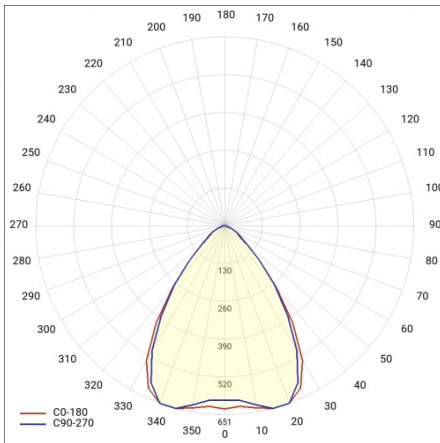

LINEA S LED 1760MM 18200LM 840 IP54 SW (107W)

PODROBNÁ PRODUKTOVÁ KARTA

TABULKA TECHNICKÝCH PARAMETRŮ

Jmenovitý výkon svítidla [W]:	107	Materiál karoserie:	ocelový plech s povlakem
Index:	590139	Rozměry (V/Š/H/V) [mm]:	1760/67/50
Teplota barvy [K]:	4000	Barva těla:	RAL9010
EAN:	5905963590139	Odolnost proti nárazu:	IK03
Světelný tok svítidla [lm]:	18200	Stupeň těsnosti:	IP54
Zdroj světla:	LED	Montážní verze:	přisazené, závěsné
Energetická třída:	B	Provozní teplota [°C]:	od -25 do +35
Jmenovité napájecí napětí [V]:	220-240	Čistá hmotnost [kg]:	1.900
Frekvence [Hz]:	50-60	Životnost LED L70B50 [h]:	196000
Úhel osvětlení [°]:	80	Životnost LED L80B20 [h]:	123000
Typ vyzářování:	SW	Životnost LED L90B10 [h]:	60000
Světelná účinnost svítidla [lm/W]:	170	Fotobiologická bezpečnost:	riziková skupina 1 (nízké riziko)
Třída ochrany:	I	Záruka [roky]:	5
Index podání barev (Ra):	>80	Certifikát CE:	48/2024
SDCM:	≤ 3	Certifikace ENEC:	0331/ENEC/23
Materiál difuzoru:	PC	HACCP:	852/2004
Typ difuzoru:	průhledný	Manuál:	Download PDF
Barva difuzoru:	průhledný	Přík LDT:	Download

SVĚTELNÁ KŘIVKA