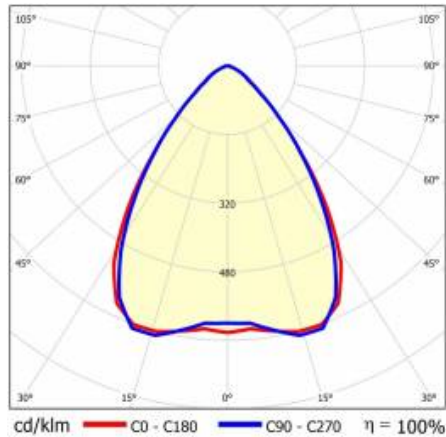

LINEA S LED 1760MM 18200LM 840 IP54 SW (107W)

PODROBNÁ PRODUKTOVÁ KARTA

TABULKA TECHNICKÝCH PARAMETRŮ

Index:	590139	Materiál karoserie:	ocelový plech s povlakem
EAN:	5905963590139	Barva těla:	RAL9010
Zdroj světla:	LED	Rozměry (V/Š/H/V) [mm]:	1760/67/50
Jmenovitý výkon svítidla [W]:	107	Odolnost proti nárazu:	IK03
Jmenovité napájecí napětí [V]:	220-240	Stupeň těsnosti:	IP54
Frekvence [Hz]:	50-60	Montážní verze:	přisazené, závěsné
Světelný tok svítidla [lm]:	18200	Provozní teplota [°C]:	od -25 do +35
Světelná účinnost svítidla [lm/W]:	170	Čistá hmotnost [kg]:	1.900
Typ vyzařování:	SW	Typ kategorie:	systemy
Energetická třída:	B	Kategorie použití:	przemysłowe
Třída ochrany:	I	Rozsah napětí AC [V]:	198-264
Teplota barvy [K]:	4000	Rozsah napětí DC[V]:	176-280
Index podání barev (Ra):	>80	Záruka [roky]:	5
SDCM:	≤ 3	Certifikát CE:	48/2024
Úhel osvětlení [°]:	80	HACCP:	852/2004
Materiál difuzoru:	PC	Manuál:	Download PDF
Typ difuzoru:	průhledný	Životnost LED L70B50 [h]:	196000
Barva difuzoru:	průhledný	Fotobiologická bezpečnost:	riziková skupina 1 (nízké riziko)

SVĚTELNÁ KŘIVKA