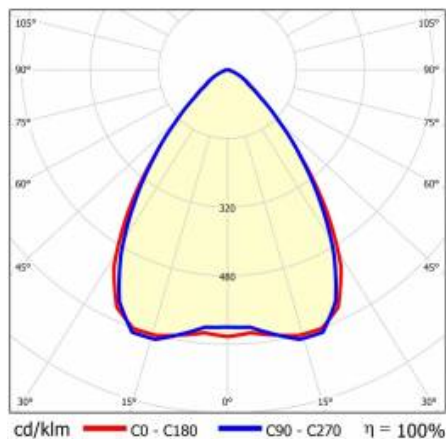

LINEA S LED 1760MM 15050LM 840 IP54 SW (88W)

PODROBNÁ PRODUKTOVÁ KARTA

TABULKA TECHNICKÝCH PARAMETRŮ

Jmenovitý výkon svítidla [W]:	88	Barva difuzoru:	průhledný
Index:	590146	Materiál karoserie:	ocelový plech s povlakem
Teplota barvy [K]:	4000	Rozměry (V/Š/H/V) [mm]:	1760/67/50
EAN:	5905963590146	Barva těla:	RAL9010
Světelný tok svítidla [lm]:	15050	Odolnost proti nárazu:	IK03
Zdroj světla:	LED	Stupeň těsnosti:	IP54
Energetická třída:	B	Montážní verze:	přisazené, závěsné
Jmenovité napájecí napětí [V]:	220-240	Provozní teplota [°C]:	od -25 do +35
Frekvence [Hz]:	50-60	Čistá hmotnost [kg]:	1.900
Úhel osvětlení [°]:	80	Životnost LED L70B50 [h]:	196000
Typ vyzařování:	SW	Životnost LED L80B20 [h]:	123000
Světelná účinnost svítidla [lm/W]:	171	Životnost LED L90B10 [h] [h]:	60000
Třída ochrany:	I	Záruka [roky]:	5
Index podání barev (Ra):	>80	Certifikát CE:	48/2024
SDCM:	≤ 3	HACCP:	852/2004
Materiál difuzoru:	PC	Manuál:	Download PDF
Typ difuzoru:	průhledný	Fotobiologická bezpečnost:	riziková skupina 1 (nízké riziko)

SVĚTELNÁ KŘIVKA