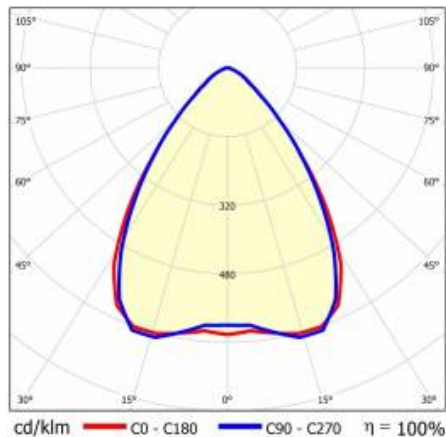

LINEA S LED 1760MM 15050LM 840 IP54 SW (88W)

PODROBNÁ PRODUKTOVÁ KARTA

TABULKA TECHNICKÝCH PARAMETRŮ

Index:	590146	Materiál karoserie:	ocelový plech s povlakem
EAN:	5905963590146	Barva těla:	RAL9010
Zdroj světla:	LED	Rozměry (V/Š/H/V) [mm]:	1760/67/50
Jmenovitý výkon svítidla [W]:	88	Odolnost proti nárazu:	IK03
Jmenovité napájecí napětí [V]:	220-240	Stupeň těsnosti:	IP54
Frekvence [Hz]:	50-60	Montážní verze:	přisazené, závěsné
Světelný tok svítidla [lm]:	15050	Provozní teplota [°C]:	od -25 do +35
Světelná účinnost svítidla [lm/W]:	171	Čistá hmotnost [kg]:	1.900
Typ vyzařování:	SW	Typ kategorie:	systemy
Energetická třída:	B	Kategorie použití:	przemysłowe
Třída ochrany:	I	Rozsah napětí AC [V]:	198-264
Teplota barvy [K]:	4000	Rozsah napětí DC[V]:	176-280
Index podání barev (Ra):	>80	Záruka [roky]:	5
SDCM:	≤ 3	Certifikát CE:	48/2024
Úhel osvětlení [°]:	80	Manuál:	Download PDF
Materiál difuzoru:	PC	Životnost LED L70B50 [h]:	196000
Typ difuzoru:	průhledný	Fotobiologická bezpečnost:	riziková skupina 1 (nízké riziko)
Barva difuzoru:	průhledný		

SVĚTELNÁ KŘIVKA