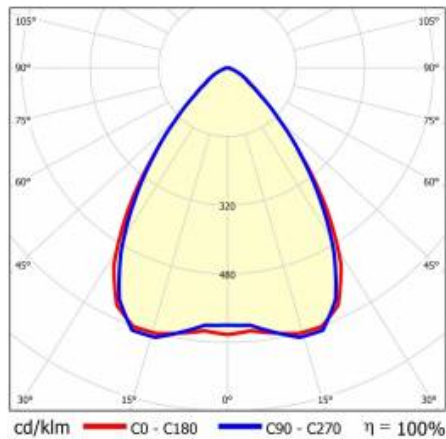

LINEA S LED 1760MM 14100LM 840 IP54 SW (82W)

PODROBNÁ PRODUKTOVÁ KARTA

TABULKA TECHNICKÝCH PARAMETRŮ

Jmenovitý výkon svítidla [W]:	82	Barva difuzoru:	průhledný
Index:	590153	Materiál karoserie:	ocelový plech s povlakem
Teplota barvy [K]:	4000	Rozměry (V/Š/H/V) [mm]:	1760/67/50
EAN:	5905963590153	Barva těla:	RAL9010
Světelný tok svítidla [lm]:	14100	Odolnost proti nárazu:	IK03
Zdroj světla:	LED	Stupeň těsnosti:	IP54
Energetická třída:	B	Montážní verze:	přisazené, závěsné
Jmenovité napájecí napětí [V]:	220-240	Provozní teplota [°C]:	od -25 do +35
Frekvence [Hz]:	50-60	Čistá hmotnost [kg]:	1.900
Úhel osvětlení [°]:	80	Životnost LED L70B50 [h]:	196000
Typ vyzařování:	SW	Životnost LED L80B20 [h]:	123000
Světelná účinnost svítidla [lm/W]:	172	Životnost LED L90B10 [h] [h]:	60000
Třída ochrany:	I	Záruka [roky]:	5
Index podání barev (Ra):	>80	Certifikát CE:	48/2024
SDCM:	≤ 3	HACCP:	852/2004
Materiál difuzoru:	PC	Manuál:	Download PDF
Typ difuzoru:	průhledný	Fotobiologická bezpečnost:	riziková skupina 1 (nízké riziko)

SVĚTELNÁ KŘIVKA