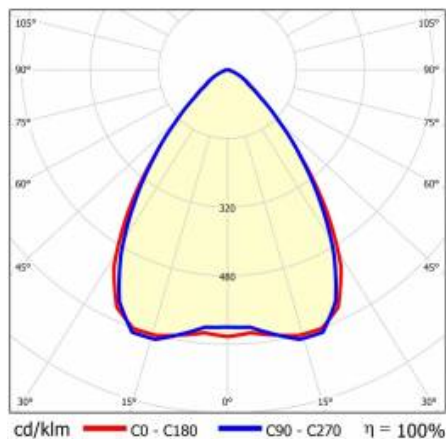

LINEA S LED 1760MM 12150LM 840 IP54 SW (70W)

PODROBNÁ PRODUKTOVÁ KARTA

TABULKA TECHNICKÝCH PARAMETRŮ

Index:	590160	Materiál karoserie:	ocelový plech s povlakem
EAN:	5905963590160	Barva těla:	RAL9010
Zdroj světla:	LED	Rozměry (V/Š/H/V) [mm]:	1760/67/50
Jmenovitý výkon svítidla [W]:	70	Odolnost proti nárazu:	IK03
Jmenovité napájecí napětí [V]:	220-240	Stupeň těsnosti:	IP54
Frekvence [Hz]:	50-60	Montážní verze:	přisazené, závěsné
Světelný tok svítidla [lm]:	12150	Provozní teplota [°C]:	od -25 do +35
Světelná účinnost svítidla [lm/W]:	174	Čistá hmotnost [kg]:	1.900
Typ vyzařování:	SW	Typ kategorie:	systemy
Energetická třída:	B	Kategorie použití:	przemysłowe
Třída ochrany:	I	Rozsah napětí AC [V]:	198-264
Teplota barvy [K]:	4000	Rozsah napětí DC[V]:	176-280
Index podání barev (Ra):	>80	Záruka [roky]:	5
SDCM:	≤ 3	Certifikát CE:	48/2024
Úhel osvětlení [°]:	80	HACCP:	852/2004
Materiál difuzoru:	PC	Manuál:	Download PDF
Typ difuzoru:	průhledný	Životnost LED L70B50 [h]:	196000
Barva difuzoru:	průhledný	Fotobiologická bezpečnost:	riziková skupina 1 (nízké riziko)

SVĚTELNÁ KŘIVKA